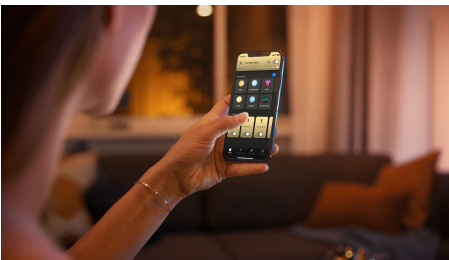

Helppokäyttöinen älyvalaistus

Valkoisen Philips Hue White Ambiance Cher -riippuvalaisimen lämpimästä viileään muuttuvassa valkoisessa valossa voit lukea, rentoutua, keskittyä tai ladata akkujasi koko päivän ajan. Ohjaa nopeasti mukana tulevan Hue Dimmer switchin tai Bluetoothin avulla. Philips Hue Bridgen avulla saat käyttöön vielä lisää älyvalaistustoimintoja.

Pehmeä himmennys

- Yhdistä langattomaan himmennin kytkimeen kätevää langatonta ohjausta varten

Helppokäyttöinen älyvalaistus

- Ohjaa jopa 10 valoa yhtä aikaa Bluetooth-sovelluksella
- Ohjaa valaistusta äänikomennoilla*
- Luo juuri oikea tunnelma lämpimän tai kylmän valkoisen sävyisillä valoilla
- Täydellinen valikoima valaistusvaihtoehtoja päivän eri toimiin
- Hyödynnä Hue Bridgen avulla kaikkia älyvalaistuksen ominaisuuksia

Kohokohdat

Himmennys ei vaadi asennusta

Ohjaa Philips Hue -valoja suoraan langattomalla himmennin kytkimellä. Voit kytkeä valot päälle ja pois, vaihtaa neljän eri valaistusvaihtoehdon välillä ja himmentää sopivaan valotehoon. Asennus onnistuu nopeasti, yksinkertaisesti ja ilman stressiä. Sinun ei tarvitse tehdä muuta kuin liittää kytkin valaisimen pariin ja sijoittaa kytkin kodissasi minne tahansa. Siinä kaikki.

Ohjaa jopa 10 valoa yhtä aikaa Bluetooth-sovelluksella

Hue Bluetooth -sovelluksella voit ohjata kaikkia asunnon Hue-älyvalaisimia yhdestä huoneesta. Voit lisätä jopa 10 älyvaloa ja ohjata niitä näppärästi mobiililaitteen painikkeella.