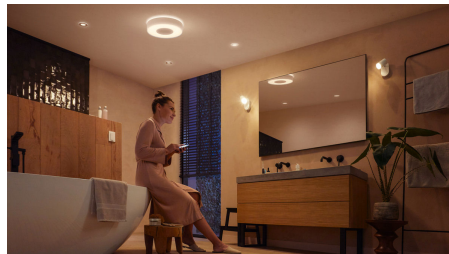

## Luo tunnelmaa lämpimän tai viileän valkoisen sävysisillä älyvaloilla

Valitse yli 50 000 lämpimän tai viileän valkoisen sävystä luodaksesi kylpyhuoneeseen täydellisen tunnelman joka tilanteeseen ja vuorokaudenaikaan. Käytä kirkasta valkoista valoa joka aamu, niin aloitat päivän energisenä ja virkeänä, tai anna himmeän kultaisen hehkun rauhoittaa sinua iltaisin.