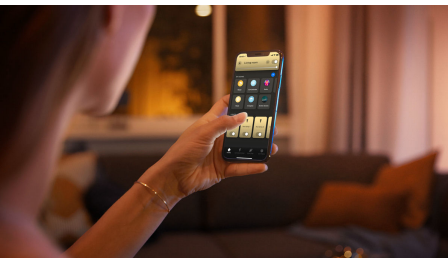

Helppokäyttöinen älyvalaistus

Mustan Philips Hue White Ambiance Amaze -riippuvalaisimen yksilöllinen muotoilu sulautuu hyvin kaikkiin keittiöihin ja ruokailutiloihin. Se tarjoaa sekä lämmintä että viileää valkoista valoa ja sisäänrakennettuja valaistusvaihtoehtoja. Ohjaa nopeasti Bluetoothin tai mukana tulevan Hue Dimmer switchin avulla. Ota käyttöön lisää älyvalaistustoimintoja yhdistämällä tuote Hue Bridgen.

Pehmeä himmennys

- Yhdistä langattomaan himmennin kytkimeen kätevää langatonta ohjausta varten

Helppokäyttöinen älyvalaistus

- Ohjaa jopa 10 valoa yhtä aikaa Bluetooth-sovelluksella
- Ohjaa valaistusta äänikomennoilla*
- Luo juuri oikea tunnelma lämpimän tai kylmän valkoisen sävyisillä valoilla
- Täydellinen valikoima valaistusvaihtoehtoja päivän eri toimiin
- Hyödynnä Hue Bridgen avulla kaikkia älyvalaistuksen ominaisuuksia

Kohokohdat

Himmennys ei vaadi asennusta

Ohjaa Philips Hue -valoja suoraan langattomalla himmennin kytkimellä. Voit kytkeä valot päälle ja pois, vaihtaa neljän eri valaistusvaihtoehdon välillä ja himmentää sopivaan valotehoon. Asennus onnistuu nopeasti, yksinkertaisesti ja ilman stressiä. Sinun ei tarvitse tehdä muuta kuin liittää kytkin valaisimen pariin ja sijoittaa kytkin kodissasi minne tahansa. Siinä kaikki.

Ohjaa jopa 10 valoa yhtä aikaa Bluetooth-sovelluksella

Hue Bluetooth -sovelluksella voit ohjata kaikkia asunnon Hue-älyvalaisimia yhdestä huoneesta. Voit lisätä jopa 10 älyvaloa ja ohjata niitä näppärästi mobiililaitteen painikkeella.