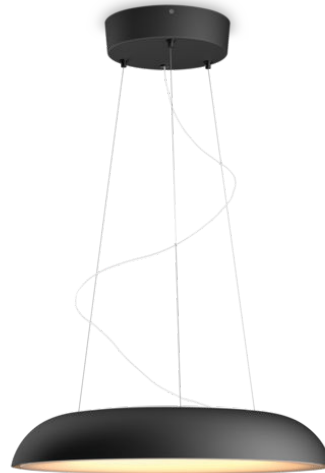

PHILIPS

Amaze-
riippuvalaisin

Hue White ambiance

Integroitu LED

Bluetooth-ohjaus sovelluksella

Sisältää Dimmer switch -
himmennin kytkimen

Lisää ominaisuuksia Hue-sillan
avulla

8719514341074

Helppokäyttöinen älyvalaistus

Mustan Philips Hue White Ambiance Amaze -riippuvalaisimen yksilöllinen muotoilu sulautuu hyvin kaikkiin keittiöihin ja ruokailutiloihin. Se tarjoaa sekä lämmintä että viileää valkoista valoa ja sisäänrakennettuja valaistusvaihtoehtoja. Ohjaa nopeasti Bluetoothin tai mukana tulevan Hue Dimmer switchin avulla. Ota käyttöön lisää älyvalaistustoimintoja yhdistämällä tuote Hue Bridgen.