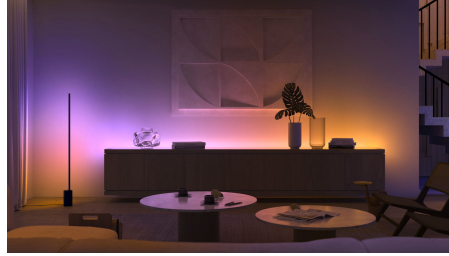

Luo personoitu kokemus värikkäällä älyvalaistuksella

Vaihda kotisi tunnelmaa yhdessä hetkessä tilanteen mukaan yli 16 miljoonalla eri värillä. Yhdellä painikkeella voit luoda juhlatunnelman, muuntaa olohuoneesi elokuvateatteriksi, tehostaa kodin sisustusta väreillä ja paljon muuta.