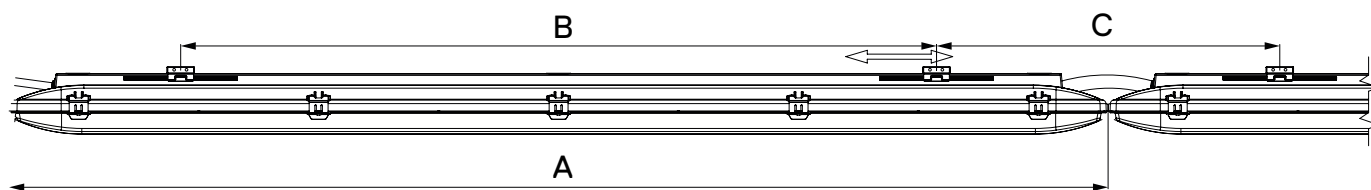

Onnproof

SAP	Koodi	EAN	Tuote	Ohjaus	Elinikä L70B50 Ta=25 °C
CNI699	4310394	6410043103943	IP66 5200LM 37W 840 1174MM	On/Off	70 000
CNI703	4310395	6410043103950	IP66 7000LM 51W 840 1454MM	On/Off	70 000
CNI702	4310396	6410043103967	IP66 10400LM 77W 840 1454MM	On/Off	70 000
CZC376	4316407	6438056312152	IP66 14000LM 92W 840 1454MM	On/Off	50 000
CNI701	4310397	6410043103974	IP66 5200LM 37W 840 1174MM DA	DALI	70 000
CNI700	4310398	6410043103981	IP66 10400LM 77W 840 1454MM DA	DALI	70 000
CZC377	4316408	6438056312169	IP66 5000LM 33W 840 FARM	On/Off	50 000

Mittakuva