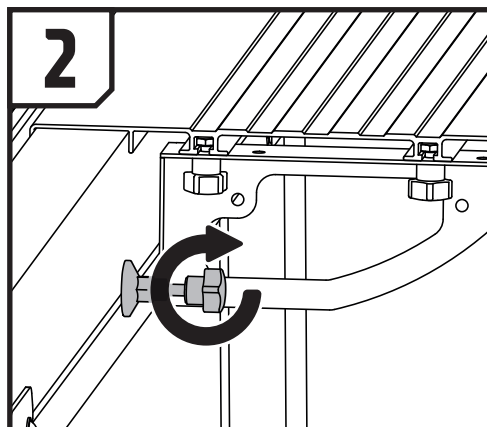

# TABLE EXTENSION DCX, DX, DS, DC & DV

SUPLEMENTO MESA DCX, DX, DS, DC Y DV  
SUPPLÉMENT TABLE DCX, DX, DS, DC ET DV

Ref.57941	x1	x2	x4	x4	x2

GERMANS BOADA S.A.

Avda. Olimpiades 89-91, 08191 RUBI - SPAIN. Tel. +34 936 80 65 00. E-mail: info@rubi.com.