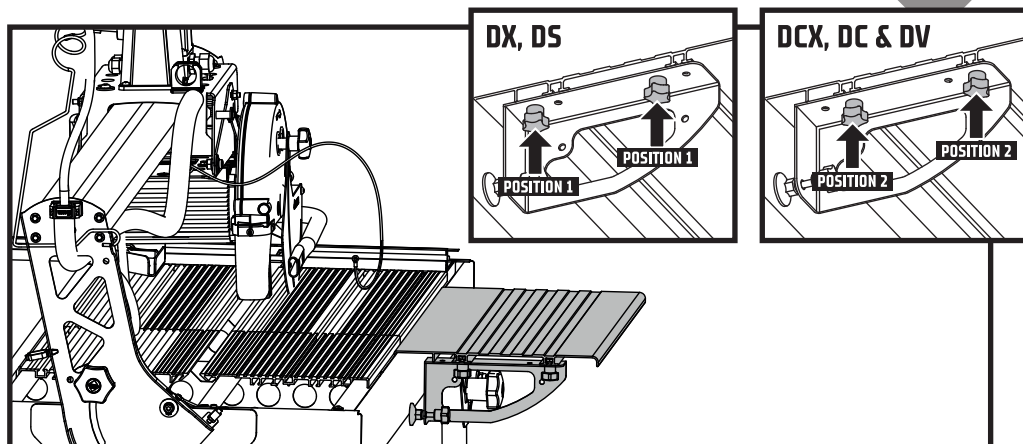

# TABLE EXTENSION DCX, DX, DS, DC & DV

SUPLEMENTO MESA DCX, DX, DS, DC Y DV  
SUPPLÉMENT TABLE DCX, DX, DS, DC ET DV

Ref.57941	x1	x2	x4	x4	x2

GERMANS BOADA S.A.

Avda. Olimpiades 89-91, 08191 RUBI - SPAIN. Tel. +34 936 80 65 00. E-mail: info@rubi.com.