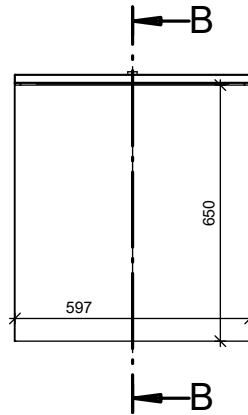

B-B

A-A

Osa	Piirustusnumero Tavaratunnus	Osan tai kokoonpanoryhmän kuvaus	Standardi tai luettelo	Muoto, malli Lajimerkki	Määrä	Laatu	Kpl
Yleistoleranssit		Mittakaava 1:20	Tuote Peilikaappi		HIGHLIGHT PEILIKAAPPI 1 OVI, LEVEYS 600, VASENKÄTINEN 2-OS PISTORASIA OIKEALLA		
Massa			Liittyy				
kg			Projekti PEILIKAAPIT 17				
Suunn	2020-01-08 JS		TEMAL OY		Ent.	Uusi	LPKL600POV
Tark.			Tehtaankatu 2		Puh: 010 217 2300		
Hyv.			04410 Järvenpää		Fax: 010 217 2301		