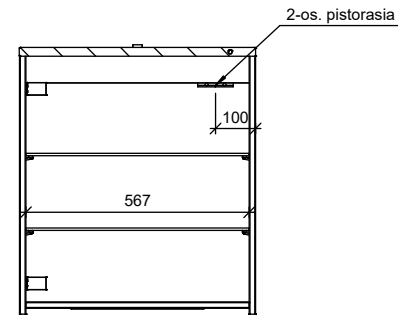

B-B

A-A

Osa	Piirustusnumero Tavaratunnus	Osan tai kokoonpanoryhmän kuvaus	Standardi tai luettelo	Muoto, malli Lajimerkki	Määrä	Laatu	Kpl
Yleistoleranssit		Mittakaava 1:20	Tuote Peilikaappi		HIGHLIGHT PEILIKAAPPI 1 OVI, LEVEYS 600, VASENKÄTINEN 2-OS PISTORASIA OIKEALLA		
Massa			Liittyy				
kg			Projekti PEILIKAAPIT 17				
Suunn	2020-01-08 JS		TEMAL OY		Ent.	Uusi	LPKL600POV
Tark.			Tehtaankatu 2		Puh: 010 217 2300		
Hyv.			04410 Järvenpää		Fax: 010 217 2301		