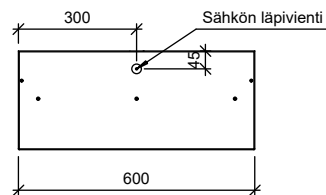

B-B

A-A

Osa	Piirustusnumero Tavaratunnus	Osan tai kokoonpanoryhmän kuvaus	Standardi tai luettelo	Muoto, malli Lajimerkki	Määrä	Laatu	Kpl
Yleistoleranssit		Mittakaava 1:20	Tuote Peilikaappi		HIGHLIGHT PEILIKAAPPI 1 OVI, LEVEYS 600, VASENKÄTINEN 2-OS PISTORASIA OIKEALLA		
Massa			Liittyy				
kg			Projekti PEILIKAAPIT 17				
Suunn	2020-01-08 JS		TEMAL OY		Ent.	Uusi	LPKL600POV
Tark.			Tehtaankatu 2		Puh: 010 217 2300		
Hyv.			04410 Järvenpää		Fax: 010 217 2301		