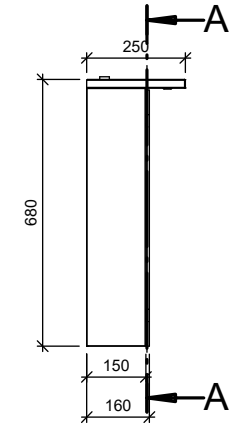

B-B

A-A

Osa	Piirustusnumero Tavaratunnus	Osan tai kokoonpanoryhmän kuvaus	Standardi tai luettelo	Muoto, malli Lajimerkki	Määrä	Laatu	Kpl
Yleistoleranssit		Mittakaava 1:20	Tuote Peilikaappi		HIGHLIGHT PEILIKAAPPI 1 OVI, LEVEYS 600, VASENKÄTINEN 2-OS PISTORASIA OIKEALLA		
Massa			Liittyy				
kg			Projekti PEILIKAAPIT 17				
Suunn	2020-01-08 JS		TEMAL OY		Ent.	Uusi	LPKL600POV
Tark.			Tehtaankatu 2		Puh: 010 217 2300		
Hyv.			04410 Järvenpää		Fax: 010 217 2301		