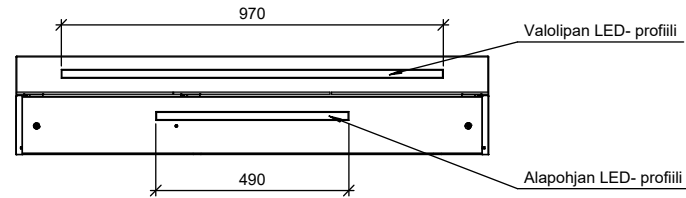

Merkki

Muutos

Pvm

Muutt.

Hyv

B-B

A-A

Osa	Piirustusnumero Tavaratunnus	Osan tai kokoonpanoryhmän kuvaus	Standardi tai luettelo	Muoto, malli Lajimerkki	Määrä	Laatu	Kpl
Yleistoleranssit		Mittakaava		Tuote Peilikaappi	HIGHLIGHT PEILIKAAPPI 1200		
Massa		1:20		Liittyy	3 OVEA, PARIOVET OIKEALLA		
Suunn	2019-12-23 JS			Projekti PEILIKAAPIT 17	2-OS PISTORASIA VASEMMALLA		
Tark.				TEMAL OY	Ent.	Uusi	
Hyv.				Tehtaankatu 2 04410 Järvenpää	Puh: 010 217 2300 Fax: 010 217 2301	LPKL1200PVO	