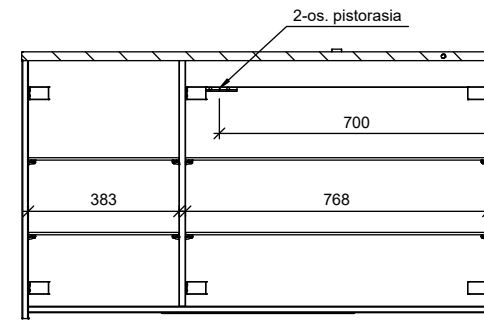

Merkki

Muutos

Pvm

Muutt.

Hyv

B-B

A-A

Osa	Piirustusnumero Tavaratunnus	Osan tai kokoonpanoryhmän kuvaus	Standardi tai luettelo	Muoto, malli Lajimerkki	Määrä	Laatu	Kpl
Yleistoleranssit		Mittakaava		Tuote Peilikaappi	HIGHLIGHT PEILIKAAPPI 1200		
Massa		1:20		Liittyy	3 OVEA, PARIOVET OIKEALLA		
Suunn	2019-12-23 JS			Projekti PEILIKAAPIT 17	2-OS PISTORASIA VASEMMALLA		
Tark.				TEMAL OY	Ent.	Uusi	
Hyv.				Tehtaankatu 2 04410 Järvenpää	Puh: 010 217 2300 Fax: 010 217 2301	LPKL1200PVO	