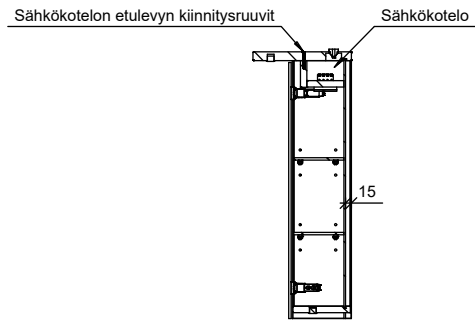

Merkki

Muutos

Pvm

Muutt.

Hyv

B-B

A-A

Osa	Piirustusnumero Tavaratunnus	Osan tai kokoonpanoryhmän kuvaus	Standardi tai luettelo	Muoto, malli Lajimerkki	Määrä	Laatu	Kpl
Yleistoleranssit		Mittakaava		Tuote Peilikaappi	HIGHLIGHT PEILIKAAPPI 1200		
Massa		1:20		Liittyy	3 OVEA, PARIOVET OIKEALLA		
Suunn	2019-12-23 JS			Projekti PEILIKAAPIT 17	2-OS PISTORASIA VASEMMALLA		
Tark.				TEMAL OY	Ent.	Uusi	
Hyv.				Tehtaankatu 2 04410 Järvenpää	Puh: 010 217 2300 Fax: 010 217 2301	LPKL1200PVO	