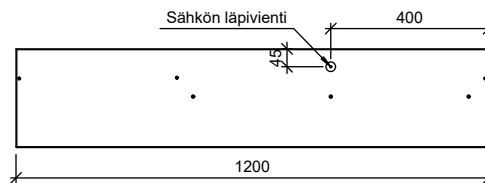

Merkki

Muutos

Pvm

Muutt.

Hyv

B-B

A-A

Osa	Piirustusnumero Tavaratunnus	Osan tai kokoonpanoryhmän kuvaus	Standardi tai luettelo	Muoto, malli Lajimerkki	Määrä	Laatu	Kpl
Yleistoleranssit		Mittakaava		Tuote Peilikaappi	HIGHLIGHT PEILIKAAPPI 1200		
Massa		1:20		Liittyy	3 OVEA, PARIOVET OIKEALLA		
Suunn	2019-12-23 JS			Projekti PEILIKAAPIT 17	2-OS PISTORASIA VASEMMALLA		
Tark.				TEMAL OY	Ent.	Uusi	
Hyv.				Tehtaankatu 2 04410 Järvenpää	Puh: 010 217 2300 Fax: 010 217 2301	LPKL1200PVO	