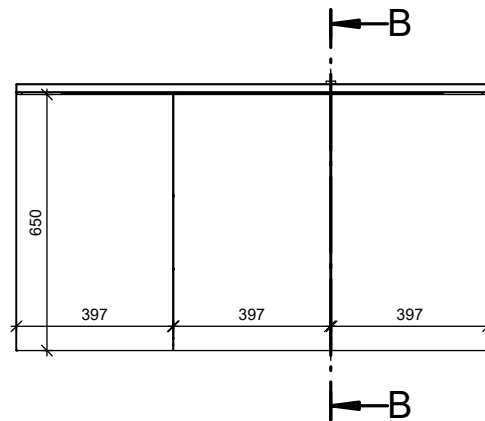

Merkki

Muutos

Pvm

Muutt.

Hyv

B-B

A-A

Osa	Piirustusnumero Tavaratunnus	Osan tai kokoonpanoryhmän kuvaus	Standardi tai luettelo	Muoto, malli Lajimerkki	Määrä	Laatu	Kpl
Yleistoleranssit		Mittakaava		Tuote Peilikaappi	HIGHLIGHT PEILIKAAPPI 1200		
Massa		1:20		Liittyy	3 OVEA, PARIOVET OIKEALLA		
Suunn	2019-12-23 JS			Projekti PEILIKAAPIT 17	2-OS PISTORASIA VASEMMALLA		
Tark.				TEMAL OY	Ent.	Uusi	
Hyv.				Tehtaankatu 2 04410 Järvenpää	Puh: 010 217 2300 Fax: 010 217 2301	LPKL1200PVO	