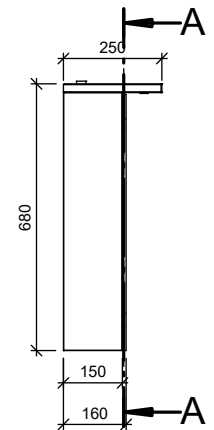

Merkki

Muutos

Pvm

Muutt.

Hyv

B-B

A-A

Osa	Piirustusnumero Tavaratunnus	Osan tai kokoonpanoryhmän kuvaus	Standardi tai luettelo	Muoto, malli Lajimerkki	Määrä	Laatu	Kpl
Yleistoleranssit		Mittakaava		Tuote Peilikaappi	HIGHLIGHT PEILIKAAPPI 1200		
Massa		1:20		Liittyy	3 OVEA, PARIOVET OIKEALLA		
Suunn	2019-12-23 JS			Projekti PEILIKAAPIT 17	2-OS PISTORASIA VASEMMALLA		
Tark.				TEMAL OY	Ent.	Uusi	
Hyv.				Tehtaankatu 2 04410 Järvenpää	Puh: 010 217 2300 Fax: 010 217 2301	LPKL1200PVO	