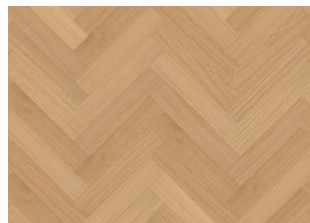

TAMMI CHAMOMILLE HERRINGBONE RIGHT

Tammi Chamomille Herringbone -kovapuulattian luonnollinen tammen sävy huokuu aidon puun lämpöä. Klassisen kaunis kalanruotokuvio tuo sisustukseen ainutlaatuista tyyliä ja ajatonta eleganssia. Harjattu pinta korostaa luonnonmateriaalin kauneutta ja ultramattalakkaus viimeistelee ainutlaatuisen heijastelemattoman pinnan. Valmistuksessa on käytetty ilmeeltään rauhallista tammea, mikä tekee kokonaisuudesta yllällisen kutsuvan. Kalanruotokuviota varten tarvitaan yhtä paljon sekä oikea- että vasenkätisiä lautoja (Left ja Right).

Muut saman malliston lattiat

TAMMI SAGE HERRINGBONE

TAMMI GINSENG
HERRINGBONE

TAMMI MINT HERRINGBONE

TAMMI CHAMOMILLE
HERRINGBONE