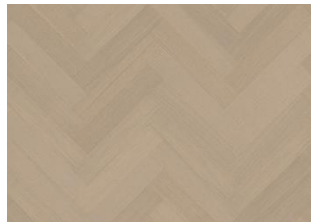

TAMMI MINT HERRINGBONE