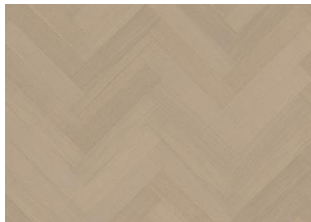

TAMMI MINT HERRINGBONE