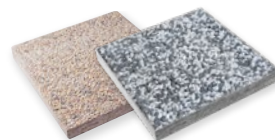

PESUBETONILAATTA

297x297x29 mm
144 kpl/lava

Värit: luonnonsora,
mustavalkoinen.

AUKIOKIVI

138x138x60 mm
10 m²/lava

Värit: musta, harmaa,
punainen, karelia.

Onnistunut pihapolku ilahduttaa
silmää, on kaunis ja käytännöllinen
sekä kodikas!