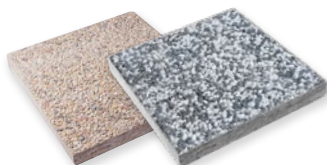

Värit: musta, harmaa.

KAKSIPUOLILAATTA

300x300x55 mm
120 kpl/lava

Värit: musta, mustanharmaa,
harmaa, punainen, karelia.

EUROLAATTA

196x196x60 mm
216 kpl/lava

Värit: musta, harmaa,
punainen, karelia.

PESUBETONILAATTA