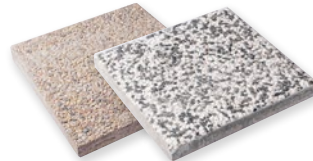

Värit: musta, mustanharmaa,
harmaa, punainen, karelia.

PESUBETONILAATTA

297x297x29 mm
144 kpl/lava

Värit: luonnonsora,
mustavalkoinen.

PESUBETONILAATTA

400x400x40 mm
81 kpl/lava

Värit: luonnonsora,
mustavalkoinen.