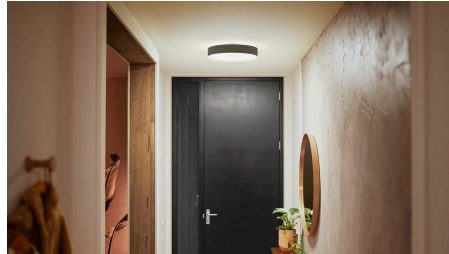

Luo juuri oikea tunnelma lämpimän tai viileän valkoisen sävyisillä valoilla

Valitse yli 50 000 lämpimän tai viileän valkoisen sävystä luodaksesi kotiisi täydellisen tunnelman joka tilanteeseen ja vuorokaudenaikaan. Käytä kirkasta valkoista valoa joka aamu, niin aloitat päivän energisenä ja virkeänä, tai anna himmeän kultaisen hehkun rauhoittaa sinua iltaisin.