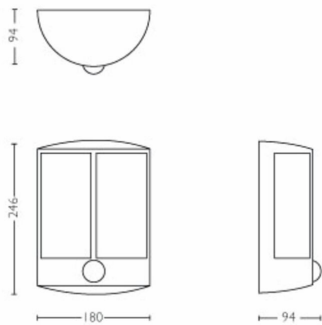

Aina valoisaa, kun tulet kotiin

Antrasiitinharmaa Philips Stock on ulkokäyttöön suunniteltu LED-seinävalaisin. Kestävästä painevaletusta alumiinista valmistetussa valaisimessa on liiketunnistin, mikä lisää turvallisuuden tunnetta. Puolilyhtymäinen muotoilu hajauttaa lämpimän valkoista valoa tasaisesti joka puolelle.

Ympäristöystävälliset valaistusratkaisut

- Energiaa säästävä
- Korkealaatuinen LED-valo
- Käyttöikä jopa 25 vuotta
- Lämmin valkoinen valo
- Philips myöntää LED-moduulille ja ohjaimelle 5 vuoden takuun

Suunniteltu puutarhaan

- Valaisimeen sisältyy liiketunnistin mukavuuden ja turvallisuuden lisäämiseksi
- IP44 – säänkestävä