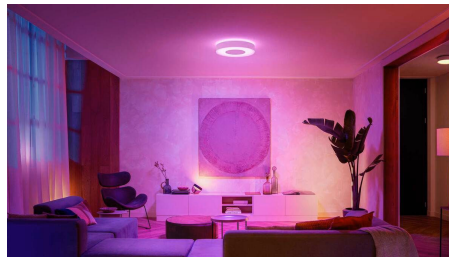

Luo personoitu kokemus värikkäällä älyvalaistuksella

Valitse haluamasi valon väri miljoonista vaihtoehdoista ja vaihda kotisi tunnelmaa mielesi mukaan. Voit täyttää olohuoneen vaaleanpunaisella hehkulla vain napin painalluksella tai valaista koko kodin kirkkailla väreillä, jolloin jokainen kotona vietetty yö on kuin yhtä juhlaa.