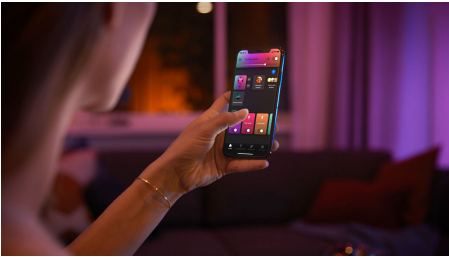

Ohjaa jopa 10 valoa yhtä aikaa Bluetooth-sovelluksella

Hue Bluetooth -sovelluksella voit ohjata kaikkia asunnon Hue-älyvalaisimia yhdestä huoneesta. Voit lisätä jopa 10 älyvaloa ja ohjata niitä näppärästi mobiililaitteen painikkeella.