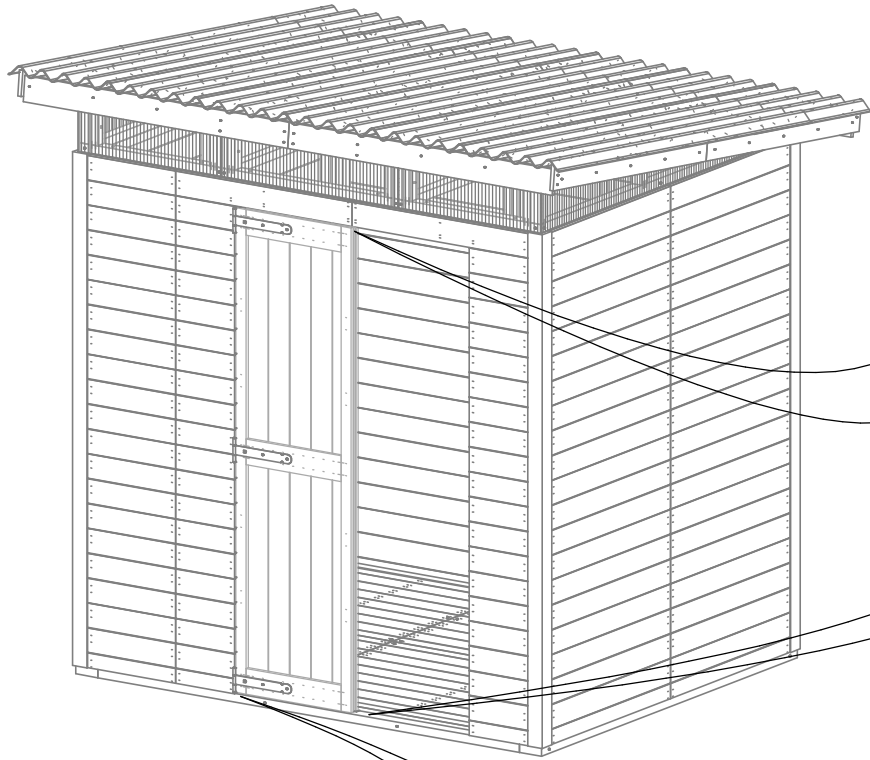

A 3.5x25 x4
B 3.5x35 x24

Q x2

upyard™

K22