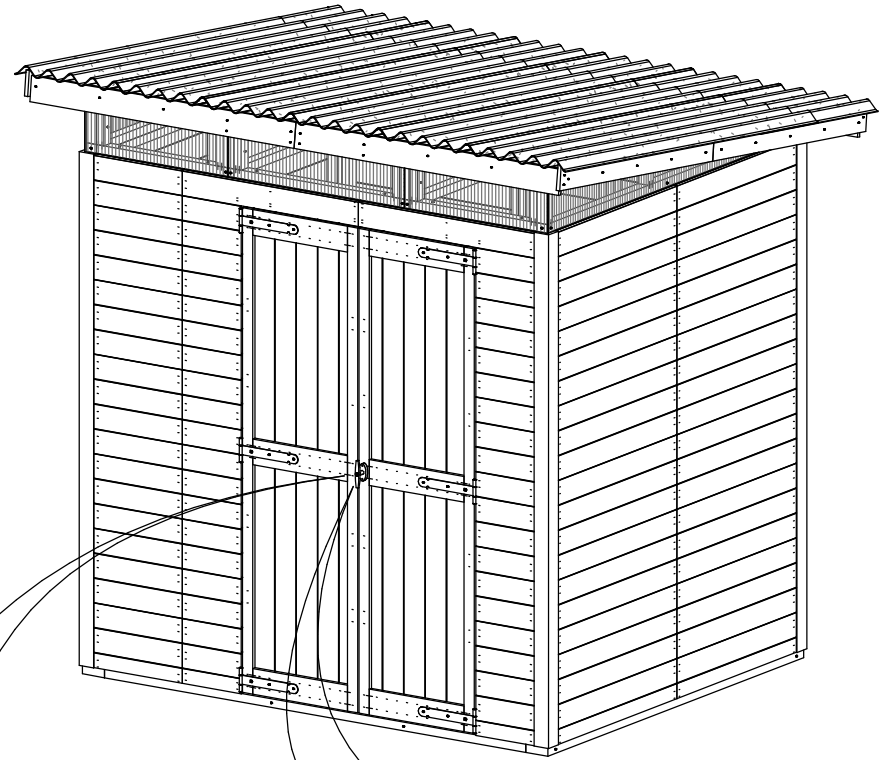

A 3.5x25 x4
B 3.5x35 x24

Q x2

upyard™

K22