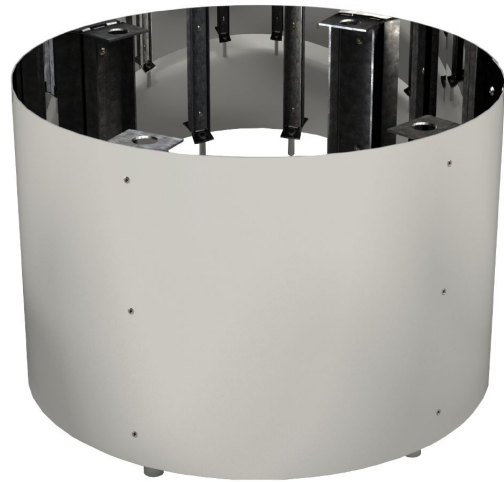

HARVIA CILINDRO

HPC20

Edut

- Pilarikiukaan lisäkoroke
- Nostaa kiuasta 23 cm korkeammalle
- Suositellaan erityisesti laudeputuksiin
- Materiaali: Ruostumatonta terästä
- Yhteensopiiva: Harvia Legend (6,8 - 10,8 kW), Cilindro (7-9 kW), Glow (7-9) ja Cilindro Plus (7-9 kW). Leveys: 310 mm. Korkeus 230 mm. Materiaali: Ruostumaton teräs

EAC

Ominaisuudet

Materiaali (pää-materiaali) : Teräs

K x L x S : 230.0 x 310.0 x 310.0 mm

Nettopaino (kg) : 2.2

Asennuskohde : Lattia

ID	GTIN	Lähtöteho (kW)	Saunan tilavuus min - max m3
HPC20	6417659031790	N/A	

Lisätarvikkeet

HPC700400

HPP900400SP

HPCE700400M

HPC700400M

HPC900400M

Tekniset yksityiskohdat

Tekniset tiedot	Tyyppi / attribuutti	HPC20
	Väri (tuotteen markkinointiväri)	Ruostumaton teräs
Mitat	Tuotteen leveys (mm)	310
	Tuotteen korkeus (mm)	230
	Tuotteen syvyys (mm)	310
	Nettopaino (kg)	2.2
	Bruttopaino (kg)	2.6
	Myyntipakkauksen leveys	440
	Myyntipakkauksen korkeus	215
	Myyntipakkauksen syvyys	325
Turva- ja asennusetaisydet	Asennustilan tarve (pystysuunnassa)	230
	Asennustilan tarve (leveyssuunnassa)	310
	Asennustilan tarve (syvyysuunnassa)	310