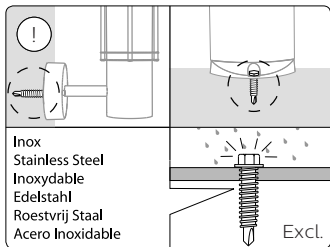

PHILIPS

Arbour

User manual
Benutzerhandbuch
Notice d'emploi
Manual de usuario
Manual do usuário
Manuale d'uso
Gebruiksaanwijzing

Incl.

Excl.

IP44

Signify
I.B.R.S. / C.C.R.I. Numéro 10461
5600 VB Eindhoven,
the Netherlands
☎00800-74454775