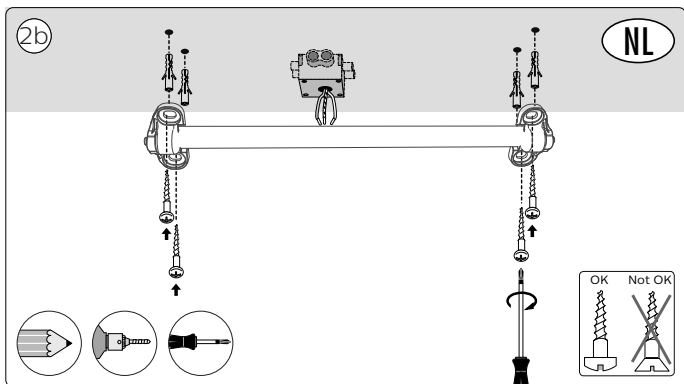

Signify
I.B.R.S. / C.C.R.I. Numéro 10461
5600 VB Eindhoven,
the Netherlands
☎00800-74454775

© 2021 Signify Holding
All rights reserved

www.philips.com/lighting

4404 029 04753
Last update: 02/2021