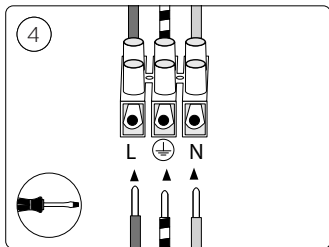

Signify
I.B.R.S. / C.C.R.I. Numéro 10461
5600 VB Eindhoven,
the Netherlands
☎00800-74454775

© 2021 Signify Holding
All rights reserved

www.philips.com/lighting

4404 029 04753
Last update: 02/2021