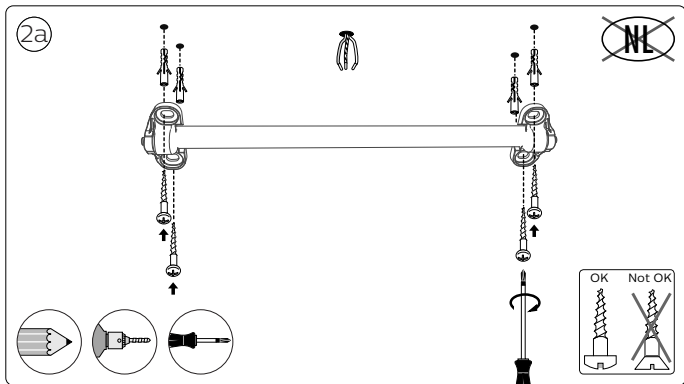

Signify
I.B.R.S. / C.C.R.I. Numéro 10461
5600 VB Eindhoven,
the Netherlands
☎00800-74454775

© 2021 Signify Holding
All rights reserved

www.philips.com/lighting

4404 029 04753
Last update: 02/2021