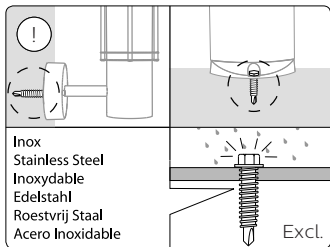

# PHILIPS

Arbour

User manual  
Benutzerhandbuch  
Notice d'emploi  
Manual de usuario  
Manual do usuário  
Manuale d'uso  
Gebruiksaanwijzing

Incl.

Excl.

4

Signify  
I.B.R.S. / C.C.R.I. Numéro 10461  
5600 VB Eindhoven,  
the Netherlands  
☎00800-74454775