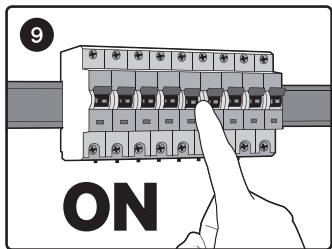

5

5

6

7

8

hue

Signify

I.B.R.S. / C.C.R.I. Numéro 10461  
5600 VB Eindhoven,  
the Netherlands  
00800-74454775