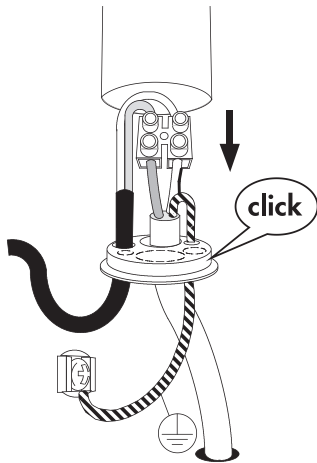

5

5

6

7

8

hue

Signify

I.B.R.S. / C.C.R.I. Numéro 10461  
5600 VB Eindhoven,  
the Netherlands  
00800-74454775