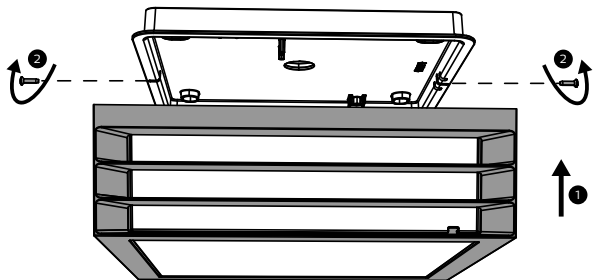

E27

MAX. 9,5 W

E27

MAX. 14 W

3

6

!

Signify
I.B.R.S. / C.C.R.I. Numéro 10461
5600 VB Eindhoven,
the Netherlands
☎00800-74454775