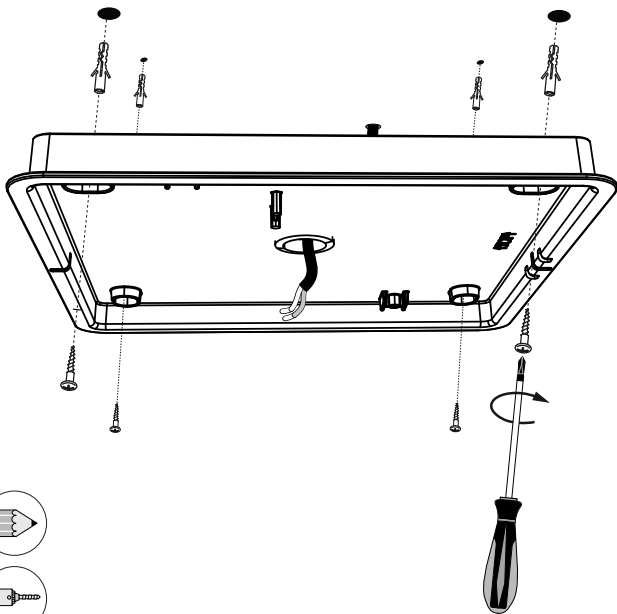

E27

MAX. 9,5 W

E27

MAX. 14 W

3

6

!

Signify
I.B.R.S. / C.C.R.I. Numéro 10461
5600 VB Eindhoven,
the Netherlands
☎00800-74454775