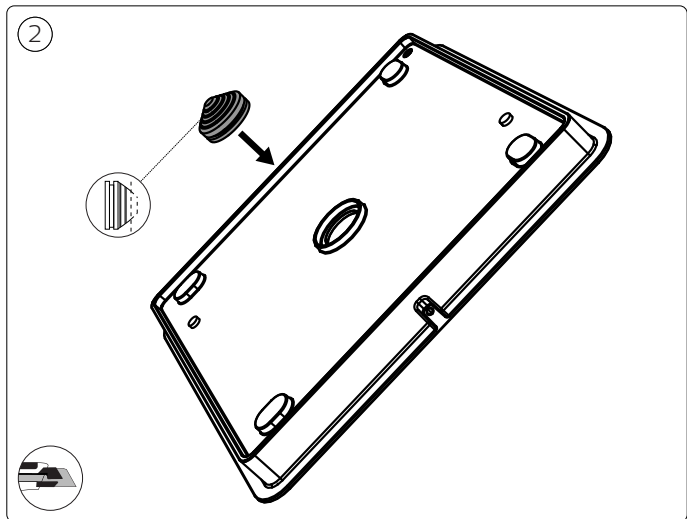

E27

MAX. 9,5 W

E27

MAX. 14 W

3

6

!

Signify
I.B.R.S. / C.C.R.I. Numéro 10461
5600 VB Eindhoven,
the Netherlands
☎00800-74454775