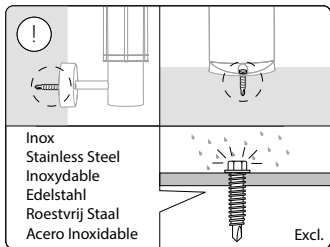

E27

MAX. 9,5 W

E27

MAX. 14 W

3

6

!

Signify
I.B.R.S. / C.C.R.I. Numéro 10461
5600 VB Eindhoven,
the Netherlands
☎00800-74454775