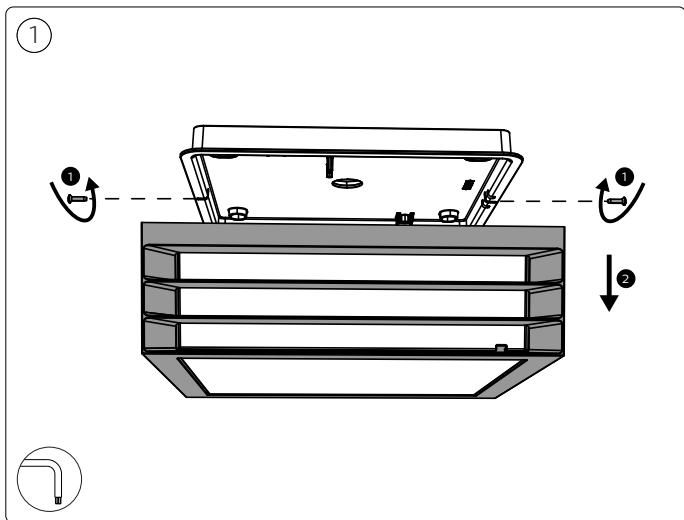

E27

MAX. 9,5 W

E27

MAX. 14 W

3

6

!

Signify
I.B.R.S. / C.C.R.I. Numéro 10461
5600 VB Eindhoven,
the Netherlands
☎00800-74454775