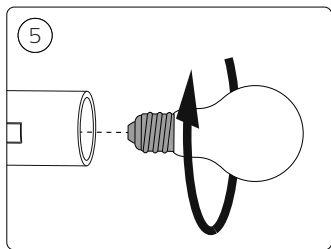

E27

MAX. 9,5 W

E27

MAX. 14 W

3

6

!

Signify
I.B.R.S. / C.C.R.I. Numéro 10461
5600 VB Eindhoven,
the Netherlands
☎00800-74454775