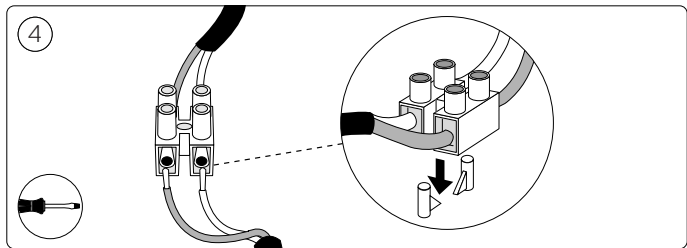

E27

MAX. 9,5 W

E27

MAX. 14 W

3

6

!

Signify
I.B.R.S. / C.C.R.I. Numéro 10461
5600 VB Eindhoven,
the Netherlands
☎00800-74454775