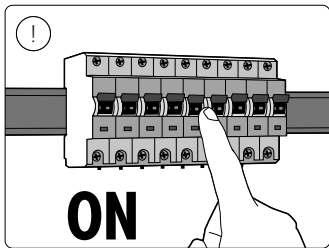

E27

MAX. 9,5 W

E27

MAX. 14 W

3

6

!

Signify
I.B.R.S. / C.C.R.I. Numéro 10461
5600 VB Eindhoven,
the Netherlands
☎00800-74454775