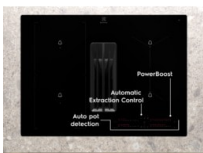

Kuluttajahyödyt & ominaisuudet

Nauti suuremmasta keittiön suunnittelu- ja vapautudesta

Nauti induktiokeittotason monista eduista. Se sopii 60 cm leveään aukkoon, ja siinä on sisäänrakennettu liesituuletin optimaalisen ilmavirtauksen takaamiseksi. 600 Bridge -liesituulettinkeittotasossa on myös Bridge-toiminto, jonka avulla voit yhdistää kaksi keittoaluetta yhdeksi

Silta-toiminto

Siltatoiminnon avulla yhdistät kaksi keittoaluetta yhdeksi suureksi keittoalueeksi isommille keittoastioille, kuten plancha-grillille.

Ohjaa jokaista keittoaluetta erikseen

Ohjaa jokaista keittoaluetta erikseen, kaikille neljälle keittoalueelle on mahdollista asettaa oma ajastin. Muihin toimintoihin kuuluvat esim. 9 tehotasoa, Booster-toiminto, lapsilukko ja automaattinen tuulettimen aktivointi