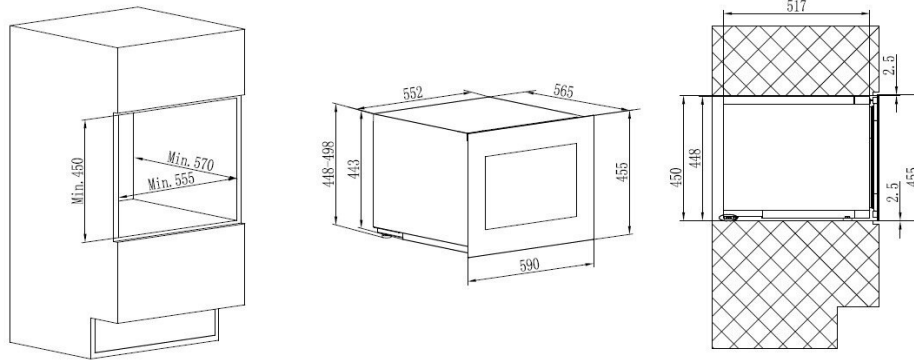

AVI45PLATINUM

EAN-13 - 3595320107890

Lisätarvikkeet

- 1 half shelf, puinen, liukuvat, loistaa
- 1 label view hylly, puinen, liukuvat, loistaa
- 1 hiilisuodatin, (FILTRE7)

Yhteensopivat lisätarvikkeet : FILTRE7

Asennus

Rakennusmitat (LxSxK) : 55.50 x 57.00 x 45.00

Itsetuuletusjärjestelmä : Kyllä

Varoitusasennus : Tämä tuote on varustettu tuuletusjärjestelmällä edessä. Noudata asennusohjeita varmistaaksesi laitteen oikean toiminnan.