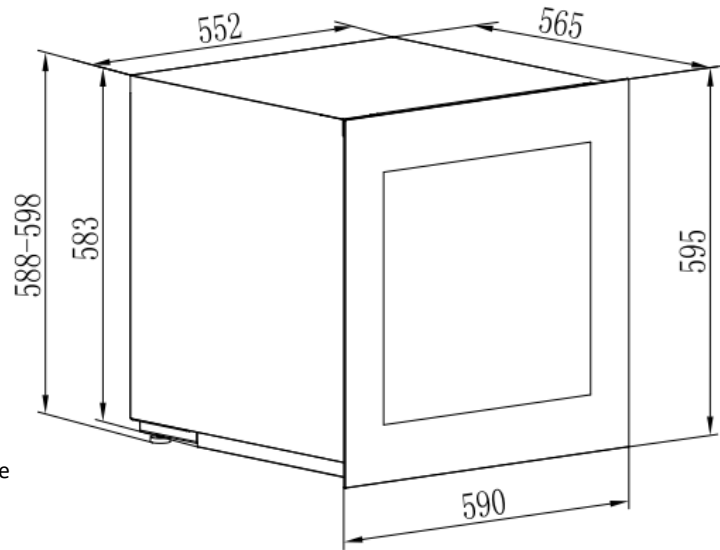

AVI60PLATINUM

Cave de service
Intégrable en colonne

Niche 60

Double zone
24 bouteilles

PUSH-PULL

Ouverture facilitée avec le push-pull électronique
Porte réversible

Dimensions nettes

L x P x H
590 x 565 x 595