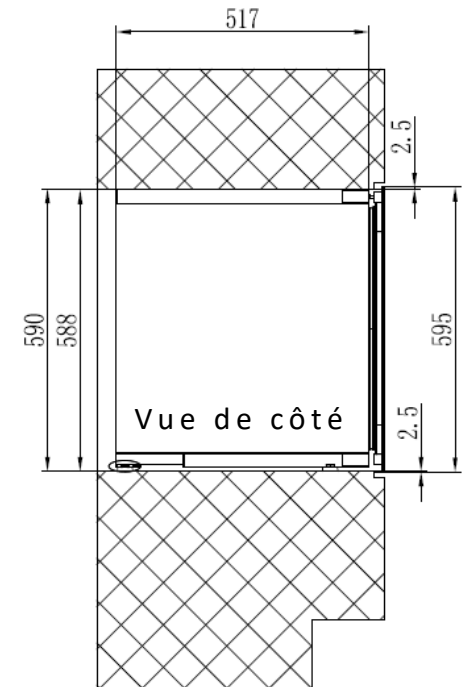

AVI60PLATINUM

Cave de service
Intégrable en colonne

Niche 60

Double zone
24 bouteilles

PUSH-PULL

Ouverture facilitée avec le push-pull électronique
Porte réversible

Dimensions nettes

L x P x H
590 x 565 x 595