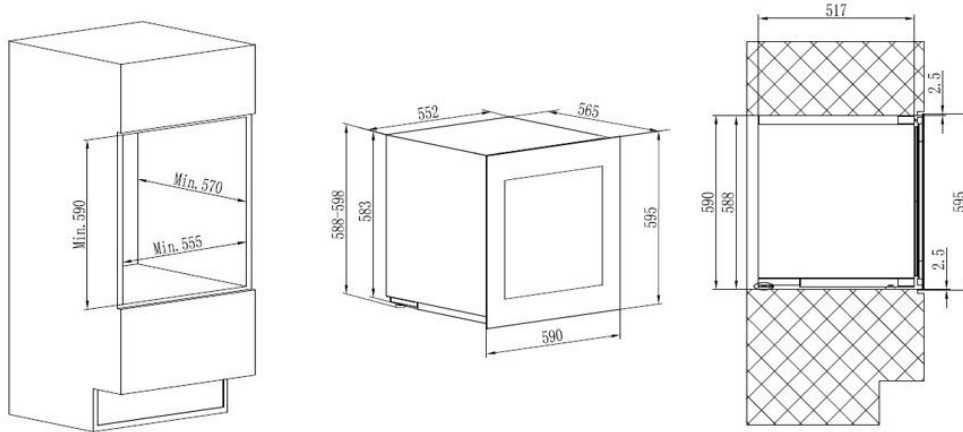

AVI60PLATINUM

EAN-13 - 3595320107906

Lisätarvikkeet

- 2 label view hyllyt, puinen, liukuvat, loistaa
- 1 half shelf, puinen, liukuvat, loistaa
- 1 hiilisuodatin, (FILTRE7)

Yhteensopivat lisätarvikkeet : FILTRE7

Asennus

Rakennusmitat (LxSxK) : 55.50 x 57.00 x 59.00

Itsetuuletusjärjestelmä : Kyllä

Varoitusasennus : Tämä tuote on varustettu tuuletusjärjestelmällä edessä. Noudata asennusohjeita varmistaaksesi laitteen oikean toiminnan.