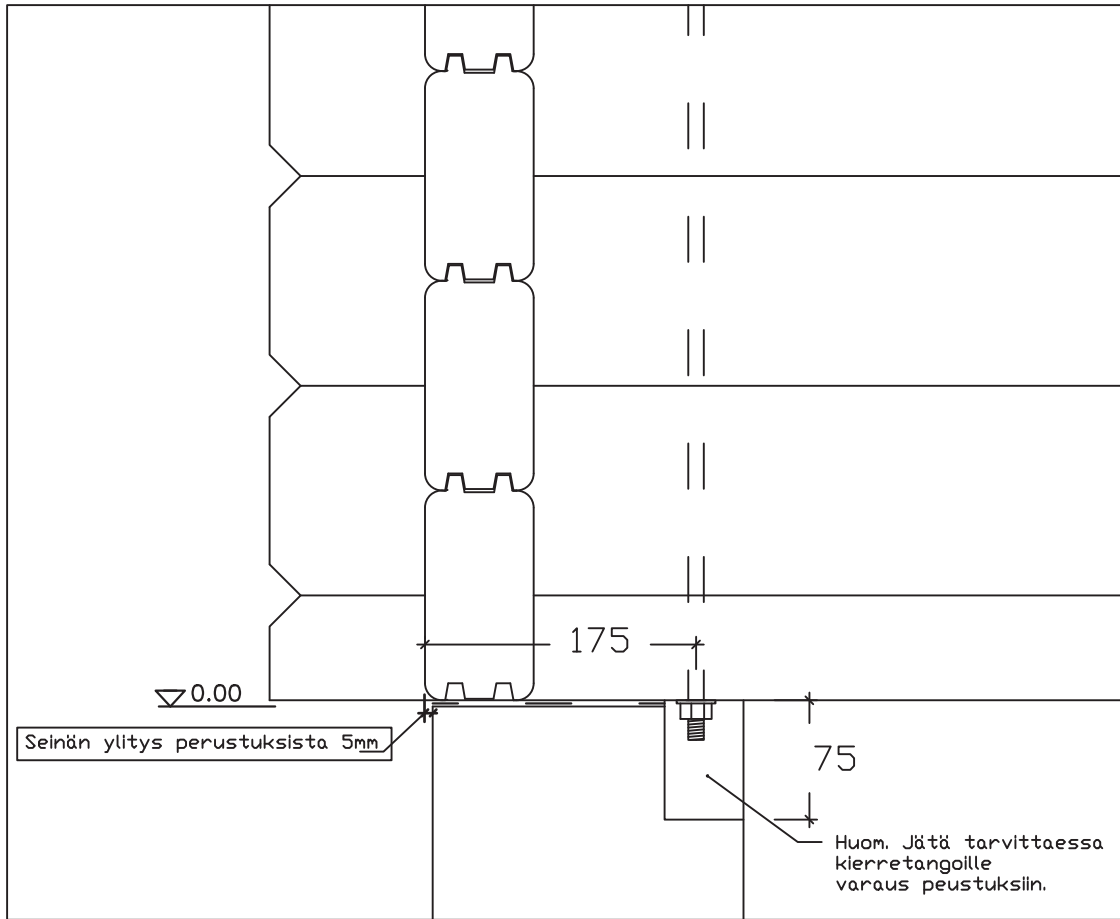

**Luoman Puutuote Oy**  
[www.lillevilla.com](http://www.lillevilla.com)

proj.

pvm./date

Sieppo

sisältö/description

mittakaava/scale

pilariperustus

ei mittakaavassa