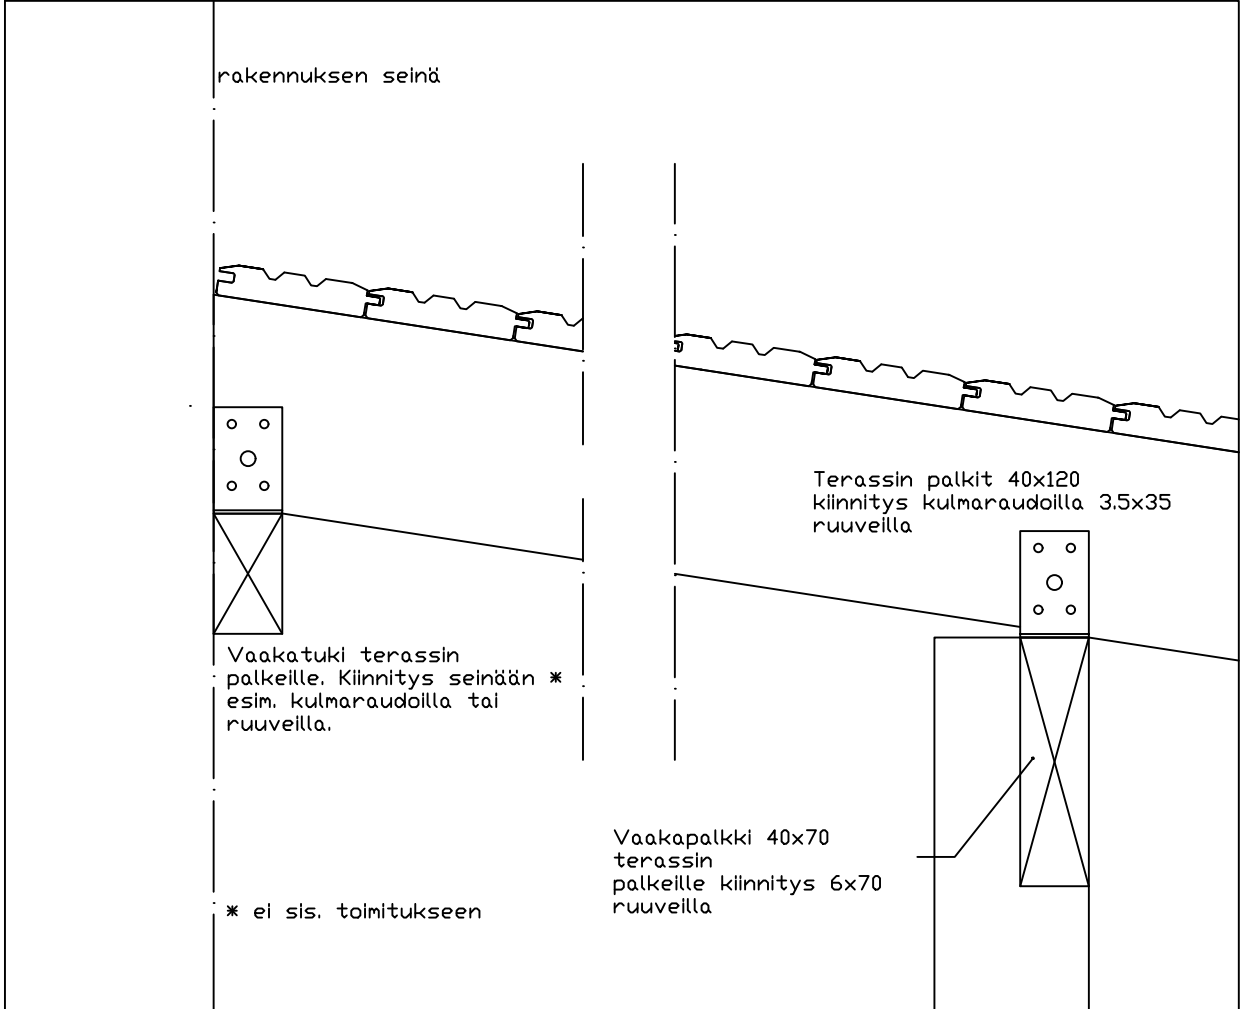

pvm./date

Terassi lisävaruste

sisältö/description

mittakaava/scale

ei mittakaavassa

**Luoman Puutuote Oy**  
[www.lillevilla.com](http://www.lillevilla.com)

proj.	pvm./date
Terassi lisävaruste	
sisältö/description	mittakaava/scale
Katto leikkauskuva	ei mittakaavassa