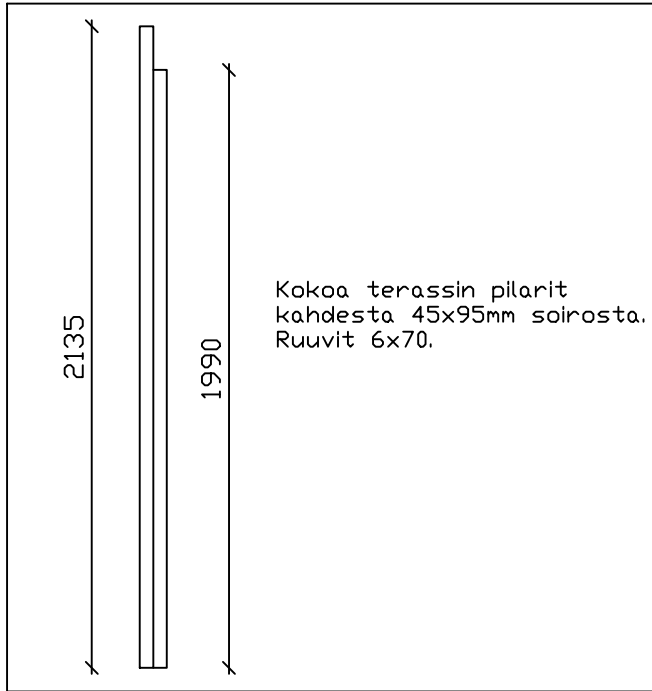

Luoman Puutuote Oy
www.lillevilla.com

proj.

pvm./date

Terassi lisävaruste

sisältö/description

mittakaava/scale

ei mittakaavassa