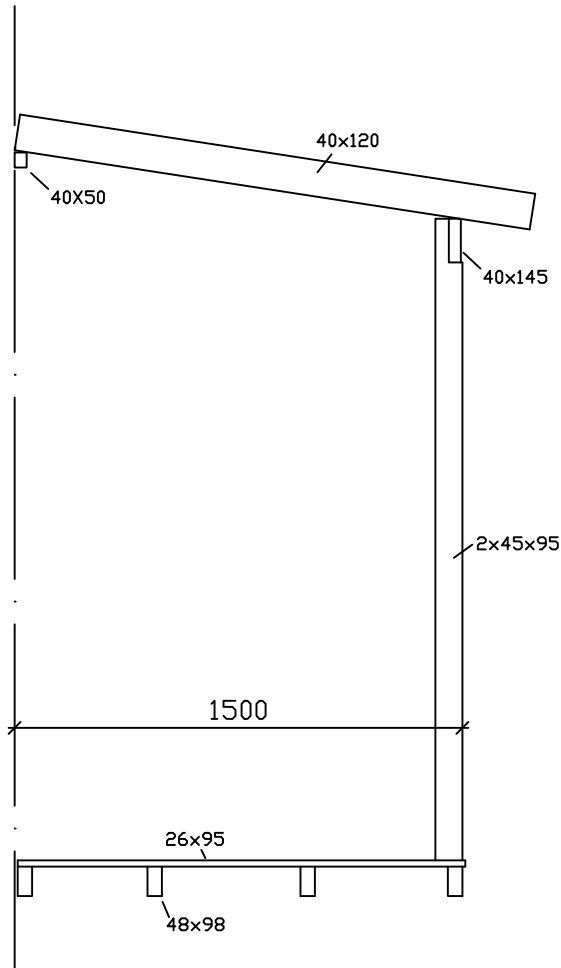

proj.

Terassi lisävaruste

sisältö/description

pvm./date

mittakaava/scale

ei mittakaavassa

**Luoman Puutuote Oy**  
www.lillevilla.com

proj.