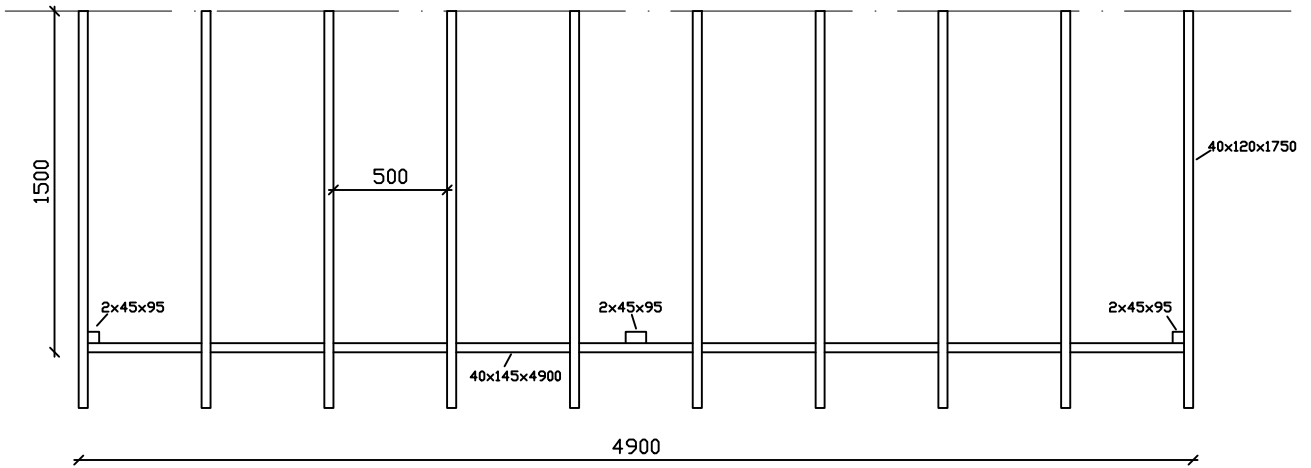

Luoman Puutuote Oy

Lapuantie 626  
61450 Kylänpää

Switchboard +358 6 474 5900  
asiakaspalvelu@luoman.fi

[www.lillevilla.com](http://www.lillevilla.com)

Perustuspuiden asettelu

Kattopalkit

**Luoman Puutuote Oy**  
[www.lillevilla.com](http://www.lillevilla.com)