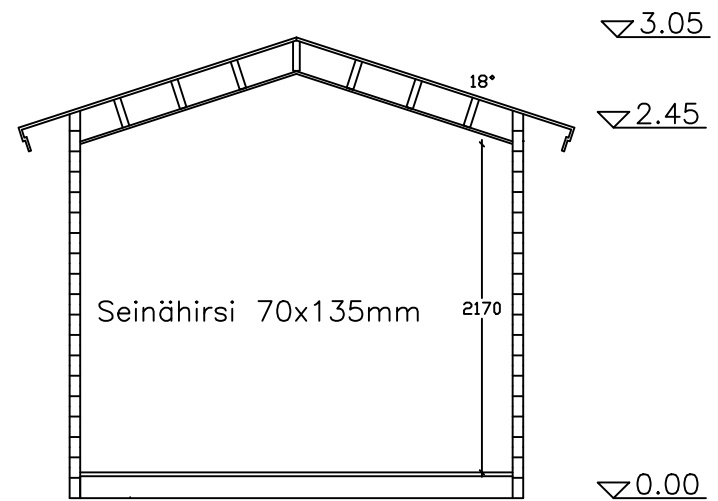

1:50

Vesikate
 Kattolauta 19mm
 Kattokannattajat 45x195mm
 Paneeli 16mm

Lattilauta 26mm
 Lattiavasat 40x145mm
 Perustukset erillisen suunnitelman mukaan