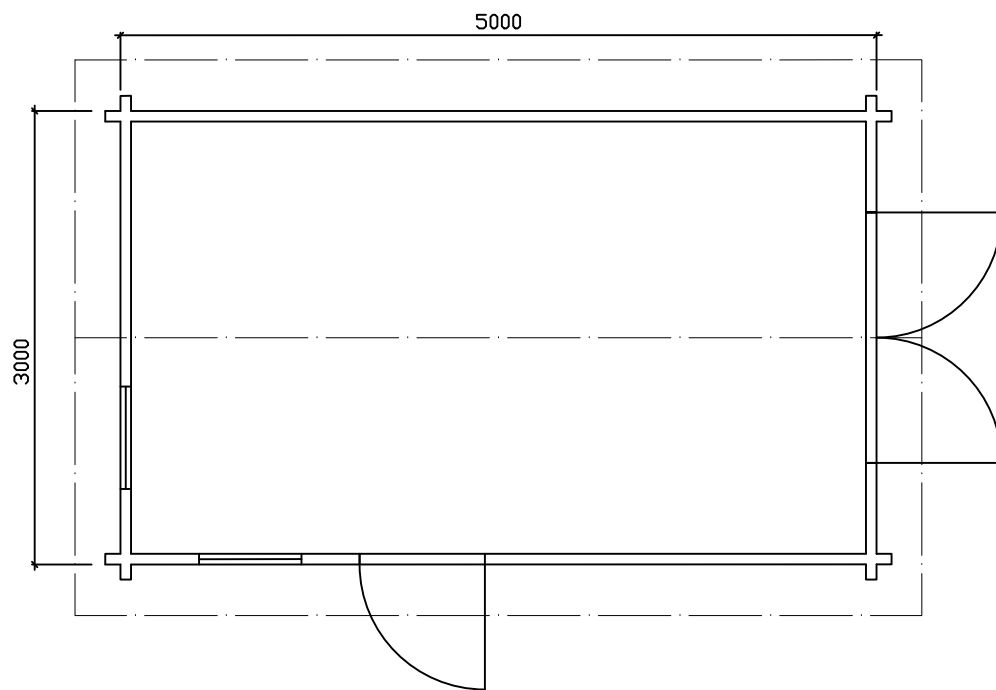

1:50

Vesikate
 Kattolauta 19mm
 Kattokannattajat 45x195mm
 Paneeli 16mm

Lattilauta 26mm
 Lattiavasat 40x145mm
 Perustukset erillisen suunnitelman mukaan