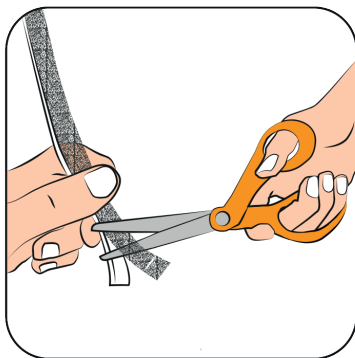

VELCO CARMIN

ASENNUSOHJE

Velco Carmin karmiventtiilisuodatin.

Sopii yleisimpiin karmiventtiilimalleihin. Koko 15/550 mm.

Velco Carmin asennetaan valkoinen puoli sisätiloihin suunnattuna. Ohivuotojen välttämiseksi on hyvä varmistaa, että suodatin asettuu tiiviisti suodatinkoteloon. Suodatin voidaan leikata sopivan mittaiseksi ja ylijääneet palat voidaan yhdistää.