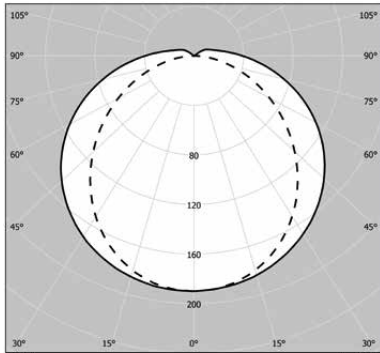

AL12014

cd/klm —C0 - C180 -- C90 - C270 **65%**