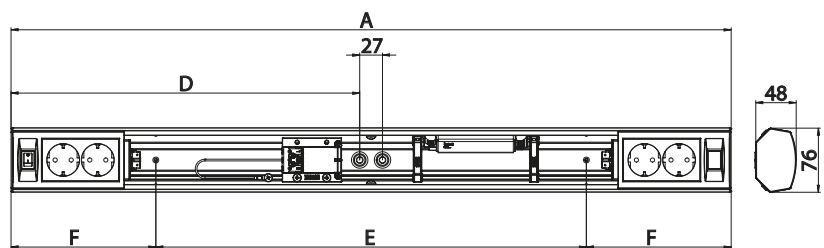

Asennus

- Kaapin alle tai seinäpintaan. Kulma-asennus 45°
- Kytkentäpiste johtoaukkojen vieressä
- Johtoaukot 2 kpl ø 17 mm valaisimen pohjassa
- Johtoaukot valaisimen molemmilla sivuilla ø 12 mm

AL12014

cd/klm —C0 - C180 -- C90 - C270 **65%**

AL122L450

cd/klm —C0 - C180 -- C90 - C270 **100%**

AL120/ALH120-sarja

AL122/ALH122-sarja

AL124/ALH124-sarja

Snro	Tyyppi	Tuotenimi	Kanta	Kg	A	D	E	F	
2-osaisella pistorasialla ja kytkimellä LED									
41 032 12	AL122L450	AL122L450 LED 7W/840 2-OS PR	LED	0,5	450	242	281	147	
41 032 14	AL122L550	AL122L550 LED 9W/840 2-OS PR	LED	0,6	550	292	354	157	
41 032 15	AL122L750	AL122L750 LED 11W/840 2-OS PR	LED	0,8	750	362	539	172	
2-osaisella pistorasialla ja kytkimellä, harmaa LED									
41 032 42	ALH122L450	ALH122L450 LED 7W/840 2-O PR H	LED	0,5	450	242	281	147	
41 032 44	ALH122L550	ALH122L550 LED 9W/840 2-O PR H	LED	0,6	550	292	354	157	
41 032 45	ALH122L750	ALH122L750 LED 11W/840 2 PR H	LED	0,8	750	362	539	172	
2x2-osaisella pistorasialla ja kytkimellä LED									
41 032 84	AL124L580	AL124L580 LED 7W/840 2+2-OS PR	LED	0,9	582	239	281	151	
41 032 86	AL124L680	AL124L680 LED 9W/840 2+2-OS PR	LED	1,0	682	303	354	164	
41 032 87	AL124L880	AL124L880 LED 11W/840 2+2OS PR	LED	1,3	882	441	540	171	
2x2-osaisella pistorasialla ja kytkimellä, harmaa LED									
41 032 89	ALH124L580	ALH124L580 LED 7W/840 2+2 PR	LED	0,9	582	239	281	151	
41 032 90	ALH124L680	ALH124L680 LED 9W/840 2+2 PR	LED	1,0	682	303	354	164	
41 032 92	ALH124L880	ALH124L880 LED 11W/840 2+2 PR	LED	1,3	882	441	540	171	
Ilman varusteita									
41 031 69	AL12014	AL12014 IP44 T5 14W	G5	0,5	589	281	510	40	
41 031 70	AL12021	AL12021 IP44 T5 21W	G5	0,8	889	431	810	40	
41 031 72	AL12028	AL12028 IP44 T5 28W	G5	1,1	1189	581	1110	40	
Ilman varusteita, harmaa									
41 032 96	ALH12014	ALH12014 IP44 T5 14W HA	G5	0,5	589	281	510	40	
41 032 98	ALH12021	ALH12021 IP44 T5 21W HA	G5	0,8	889	431	810	40	
41 032 99	ALH12028	ALH12028 IP44 T5 28W HA	G5	1,1	1189	581	1110	40	