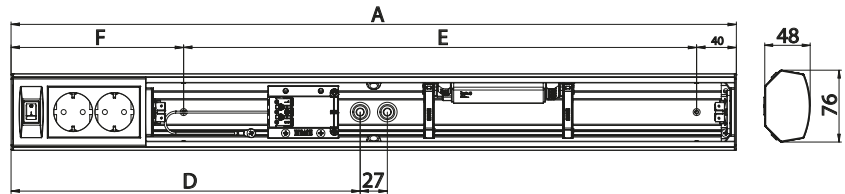

Asennus

- Kaapin alle tai seinäpintaan. Kulma-asennus 45°
- Kytkentäpiste johtoaukkojen vieressä
- Johtoaukot 2 kpl ø 17 mm valaisimen pohjassa
- Johtoaukot valaisimen molemmilla sivuilla ø 12 mm

AL12014

cd/klm —C0 - C180 -- C90 - C270 **65%**

AL122L450

cd/klm —C0 - C180 -- C90 - C270 **100%**

AL120/ALH120-sarja

AL122/ALH122-sarja

AL124/ALH124-sarja

Snro	Tyyppi	Tuotenimi	Kanta	Kg	A	D	E	F	
2-osaisella pistorasialla ja kytkimellä LED									
41 032 12	AL122L450	AL122L450 LED 7W/840 2-OS PR	LED	0,5	450	242	281	147	
41 032 14	AL122L550	AL122L550 LED 9W/840 2-OS PR	LED	0,6	550	292	354	157	
41 032 15	AL122L750	AL122L750 LED 11W/840 2-OS PR	LED	0,8	750	362	539	172	
2-osaisella pistorasialla ja kytkimellä, harmaa LED									
41 032 42	ALH122L450	ALH122L450 LED 7W/840 2-O PR H	LED	0,5	450	242	281	147	
41 032 44	ALH122L550	ALH122L550 LED 9W/840 2-O PR H	LED	0,6	550	292	354	157	
41 032 45	ALH122L750	ALH122L750 LED 11W/840 2 PR H	LED	0,8	750	362	539	172	
2x2-osaisella pistorasialla ja kytkimellä LED									
41 032 84	AL124L580	AL124L580 LED 7W/840 2+2-OS PR	LED	0,9	582	239	281	151	
41 032 86	AL124L680	AL124L680 LED 9W/840 2+2-OS PR	LED	1,0	682	303	354	164	
41 032 87	AL124L880	AL124L880 LED 11W/840 2+2OS PR	LED	1,3	882	441	540	171	
2x2-osaisella pistorasialla ja kytkimellä, harmaa LED									
41 032 89	ALH124L580	ALH124L580 LED 7W/840 2+2 PR	LED	0,9	582	239	281	151	
41 032 90	ALH124L680	ALH124L680 LED 9W/840 2+2 PR	LED	1,0	682	303	354	164	
41 032 92	ALH124L880	ALH124L880 LED 11W/840 2+2 PR	LED	1,3	882	441	540	171	
Ilman varusteita									
41 031 69	AL12014	AL12014 IP44 T5 14W	G5	0,5	589	281	510	40	
41 031 70	AL12021	AL12021 IP44 T5 21W	G5	0,8	889	431	810	40	
41 031 72	AL12028	AL12028 IP44 T5 28W	G5	1,1	1189	581	1110	40	
Ilman varusteita, harmaa									
41 032 96	ALH12014	ALH12014 IP44 T5 14W HA	G5	0,5	589	281	510	40	
41 032 98	ALH12021	ALH12021 IP44 T5 21W HA	G5	0,8	889	431	810	40	
41 032 99	ALH12028	ALH12028 IP44 T5 28W HA	G5	1,1	1189	581	1110	40	