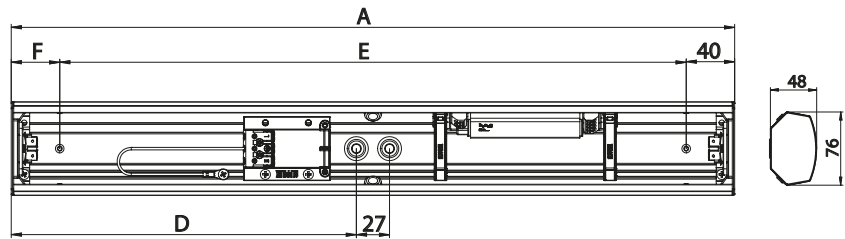

AL120/ALH120-sarja