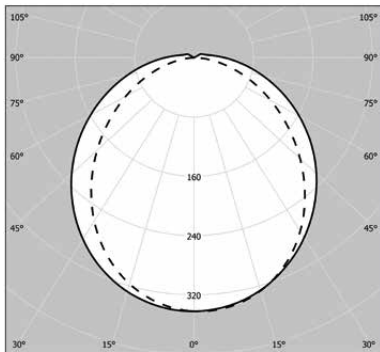

AL122L450

cd/klm —C0 - C180 -- C90 - C270 **100%**