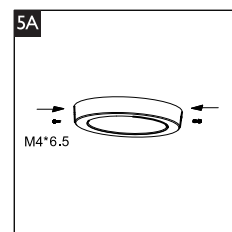

PHILIPS

MAGNEOS
DL252

Mounting Instructions

Model name	Product Description	Power	CCT	Total lumen	CRI	Vol./Freq.	kg
9290026612	MAGNEOS SF DL252 SQ 210 12W 27K WH 06	12W	2700K	1200lm	80	220-240V 50/60Hz	0.43
9290026613	MAGNEOS SF DL252 SQ 210 12W 27K BL 06	12W	2700K	1150lm			0.43
9290026616	MAGNEOS SF DL252 SQ 284 20W 27K WH 06	20W	2700K	2000lm			0.73
9290026617	MAGNEOS SF DL252 SQ 284 20W 27K BL 06	20W	2700K	1900lm			0.73
9290026619	MAGNEOS SF DL252 SQ 210 12W 40K WH 06	12W	4000K	1350lm			0.43
9290026610	MAGNEOS SF DL252 RD 210 12W 27K WH 06	12W	2700K	1200lm			0.36
9290026611	MAGNEOS SF DL252 RD 210 12W 27K BL 06	12W	2700K	1150lm			0.36
9290026614	MAGNEOS SF DL252 RD 284 20W 27K WH 06	20W	2700K	2000lm			0.57
9290026615	MAGNEOS SF DL252 RD 284 20W 27K BL 06	20W	2700K	1900lm			0.57
9290026618	MAGNEOS SF DL252 RD 210 12W 40K WH 06	12W	4000K	1350lm			0.36

Model name	A x B(mm)	C(mm)
9290026612	210 x 210	27.5
9290026613	210 x 210	27.5
9290026616	285 x 285	27.5
9290026617	285 x 285	27.5
9290026619	210 x 210	27.5

Model name	A (mm)	B(mm)
9290026610	210	27.5
9290026611	210	27.5
9290026614	286	27.5
9290026615	286	27.5
9290026618	210	27.5