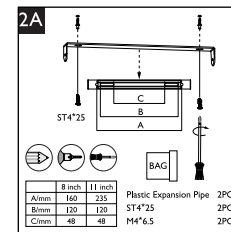

PHILIPS

MAGNEOS
DL252

Mounting Instructions

Model name	Product Description	Power	CCT	Total lumen	CRI	Vol./Freq.	kg
9290026612	MAGNEOS SF DL252 SQ 210 12W 27K WH 06	12W	2700K	1200lm	80	220-240V 50/60Hz	0.43
9290026613	MAGNEOS SF DL252 SQ 210 12W 27K BL 06	12W	2700K	1150lm			0.43
9290026616	MAGNEOS SF DL252 SQ 284 20W 27K WH 06	20W	2700K	2000lm			0.73
9290026617	MAGNEOS SF DL252 SQ 284 20W 27K BL 06	20W	2700K	1900lm			0.73
9290026619	MAGNEOS SF DL252 SQ 210 12W 40K WH 06	12W	4000K	1350lm			0.43
9290026610	MAGNEOS SF DL252 RD 210 12W 27K WH 06	12W	2700K	1200lm			0.36
9290026611	MAGNEOS SF DL252 RD 210 12W 27K BL 06	12W	2700K	1150lm			0.36
9290026614	MAGNEOS SF DL252 RD 284 20W 27K WH 06	20W	2700K	2000lm			0.57
9290026615	MAGNEOS SF DL252 RD 284 20W 27K BL 06	20W	2700K	1900lm			0.57
9290026618	MAGNEOS SF DL252 RD 210 12W 40K WH 06	12W	4000K	1350lm			0.36

Model name	A x B(mm)	C(mm)
9290026612	210 x 210	27.5
9290026613	210 x 210	27.5
9290026616	285 x 285	27.5
9290026617	285 x 285	27.5
9290026619	210 x 210	27.5

Model name	A (mm)	B(mm)
9290026610	210	27.5
9290026611	210	27.5
9290026614	286	27.5
9290026615	286	27.5
9290026618	210	27.5