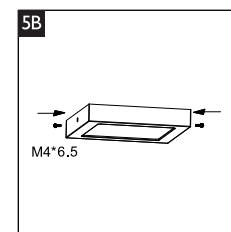

PHILIPS

MAGNEOS
DL252

Mounting Instructions

Model name	Product Description	Power	CCT	Total lumen	CRI	Vol./Freq.	kg
9290026612	MAGNEOS SF DL252 SQ 210 12W 27K WH 06	12W	2700K	1200lm	80	220-240V 50/60Hz	0.43
9290026613	MAGNEOS SF DL252 SQ 210 12W 27K BL 06	12W	2700K	1150lm			0.43
9290026616	MAGNEOS SF DL252 SQ 284 20W 27K WH 06	20W	2700K	2000lm			0.73
9290026617	MAGNEOS SF DL252 SQ 284 20W 27K BL 06	20W	2700K	1900lm			0.73
9290026619	MAGNEOS SF DL252 SQ 210 12W 40K WH 06	12W	4000K	1350lm			0.43
9290026610	MAGNEOS SF DL252 RD 210 12W 27K WH 06	12W	2700K	1200lm			0.36
9290026611	MAGNEOS SF DL252 RD 210 12W 27K BL 06	12W	2700K	1150lm			0.36
9290026614	MAGNEOS SF DL252 RD 284 20W 27K WH 06	20W	2700K	2000lm			0.57
9290026615	MAGNEOS SF DL252 RD 284 20W 27K BL 06	20W	2700K	1900lm			0.57
9290026618	MAGNEOS SF DL252 RD 210 12W 40K WH 06	12W	4000K	1350lm			0.36

Model name	A x B(mm)	C(mm)
9290026612	210 x 210	27.5
9290026613	210 x 210	27.5
9290026616	285 x 285	27.5
9290026617	285 x 285	27.5
9290026619	210 x 210	27.5

Model name	A (mm)	B(mm)
9290026610	210	27.5
9290026611	210	27.5
9290026614	286	27.5
9290026615	286	27.5
9290026618	210	27.5