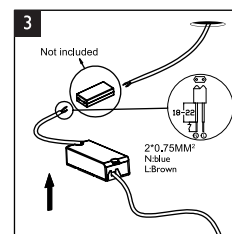

PHILIPS

MAGNEOS
DL252

Mounting Instructions

Model name	Product Description	Power	CCT	Total lumen	CRI	Vol./Freq.	kg
9290026612	MAGNEOS SF DL252 SQ 210 12W 27K WH 06	12W	2700K	1200lm	80	220-240V 50/60Hz	0.43
9290026613	MAGNEOS SF DL252 SQ 210 12W 27K BL 06	12W	2700K	1150lm			0.43
9290026616	MAGNEOS SF DL252 SQ 284 20W 27K WH 06	20W	2700K	2000lm			0.73
9290026617	MAGNEOS SF DL252 SQ 284 20W 27K BL 06	20W	2700K	1900lm			0.73
9290026619	MAGNEOS SF DL252 SQ 210 12W 40K WH 06	12W	4000K	1350lm			0.43
9290026610	MAGNEOS SF DL252 RD 210 12W 27K WH 06	12W	2700K	1200lm			0.36
9290026611	MAGNEOS SF DL252 RD 210 12W 27K BL 06	12W	2700K	1150lm			0.36
9290026614	MAGNEOS SF DL252 RD 284 20W 27K WH 06	20W	2700K	2000lm			0.57
9290026615	MAGNEOS SF DL252 RD 284 20W 27K BL 06	20W	2700K	1900lm			0.57
9290026618	MAGNEOS SF DL252 RD 210 12W 40K WH 06	12W	4000K	1350lm			0.36

Model name	A x B(mm)	C(mm)
9290026612	210 x 210	27.5
9290026613	210 x 210	27.5
9290026616	285 x 285	27.5
9290026617	285 x 285	27.5
9290026619	210 x 210	27.5

Model name	A (mm)	B(mm)
9290026610	210	27.5
9290026611	210	27.5
9290026614	286	27.5
9290026615	286	27.5
9290026618	210	27.5

Approval

QC Lithographer SGS Shanghai Production
 Product Manager allen.lai@signify.com
 Traffic Manager Esdon Lu

Size:254x166mm