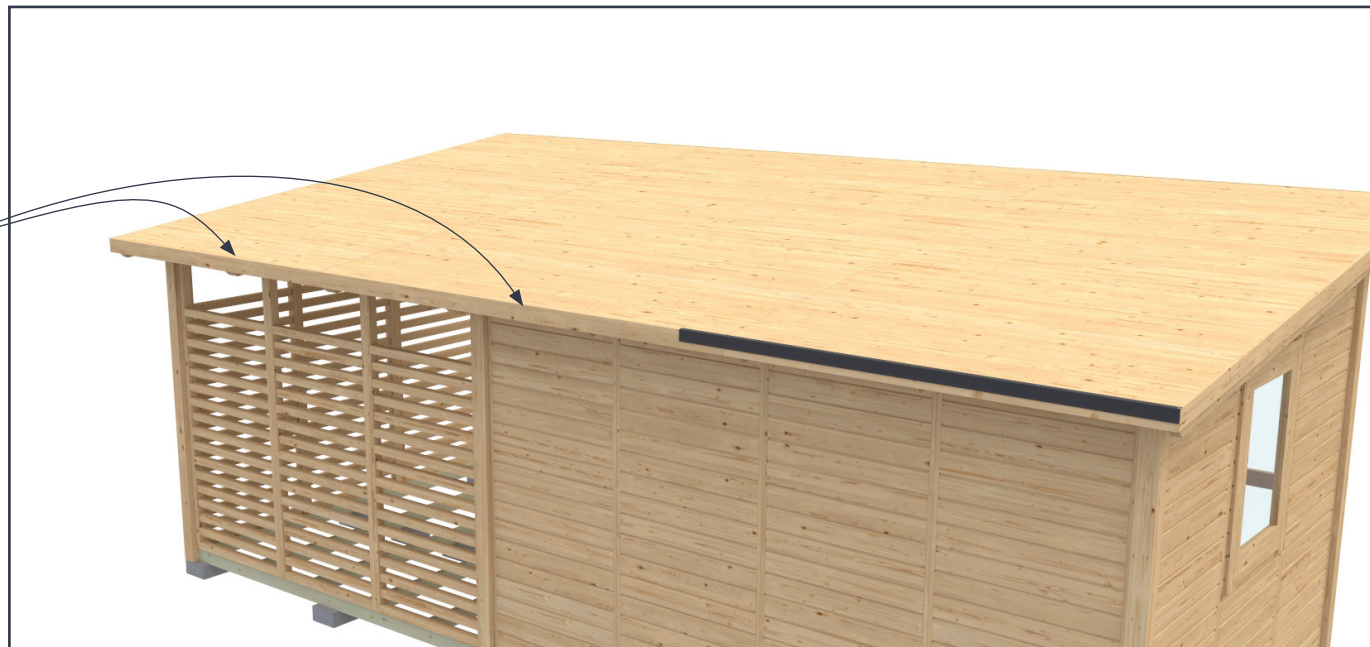

50mm x3

2,5x20 x5

47

Specification:

Pos.	Pos. Havuori 4+3 . Elem.Mitat	stck/pcs	
1.	27+45x3600	2	
2.	27+45x2700	2	
3.	27+45+45+27	1	
4.	27+45x2700	2	
5.	45x95x3600	1	
6.	21x95x3600	1	
7.	45x95x2700	9	
8.	21x95x3595	28	
9.	21x95x2728 p.kyllast.	27	
10.	16x24x2700/3600	2+2	
11.	90x90x2458	1	
12.	90x90x2458 tappi	2	
13.	90x90x2144	3	
14.	70x193x2880	1	
15.	Taka-, umpi	900x2022	4
16.	Taka-, ritilä	900x2022	3
17.	Sivu-, taka-, ritilä	900x2132	1
18.	Sivu-, keski-, ritilä	900x2243	1
19.	Sivu-, etu-, ritilä	900x2353	1
20.	Sivu-, taka-, umpi	900x2132	1
21.	Sivu-, taka-, umpi O		1
22.	Sivu-, keski-, ikk.	900x2243	1
23.	Sivu-, etu-, umpise	900x2353	1
24.	Sivu-, etu-, lasi O		1
25.	Ovielementti	900x2243	1
26.	Etuseinän lasielem.	900x2360	2
27.	Seina elementi	58x378x1800	1
28.	Oven aukon tukip.	45x58x1982	2