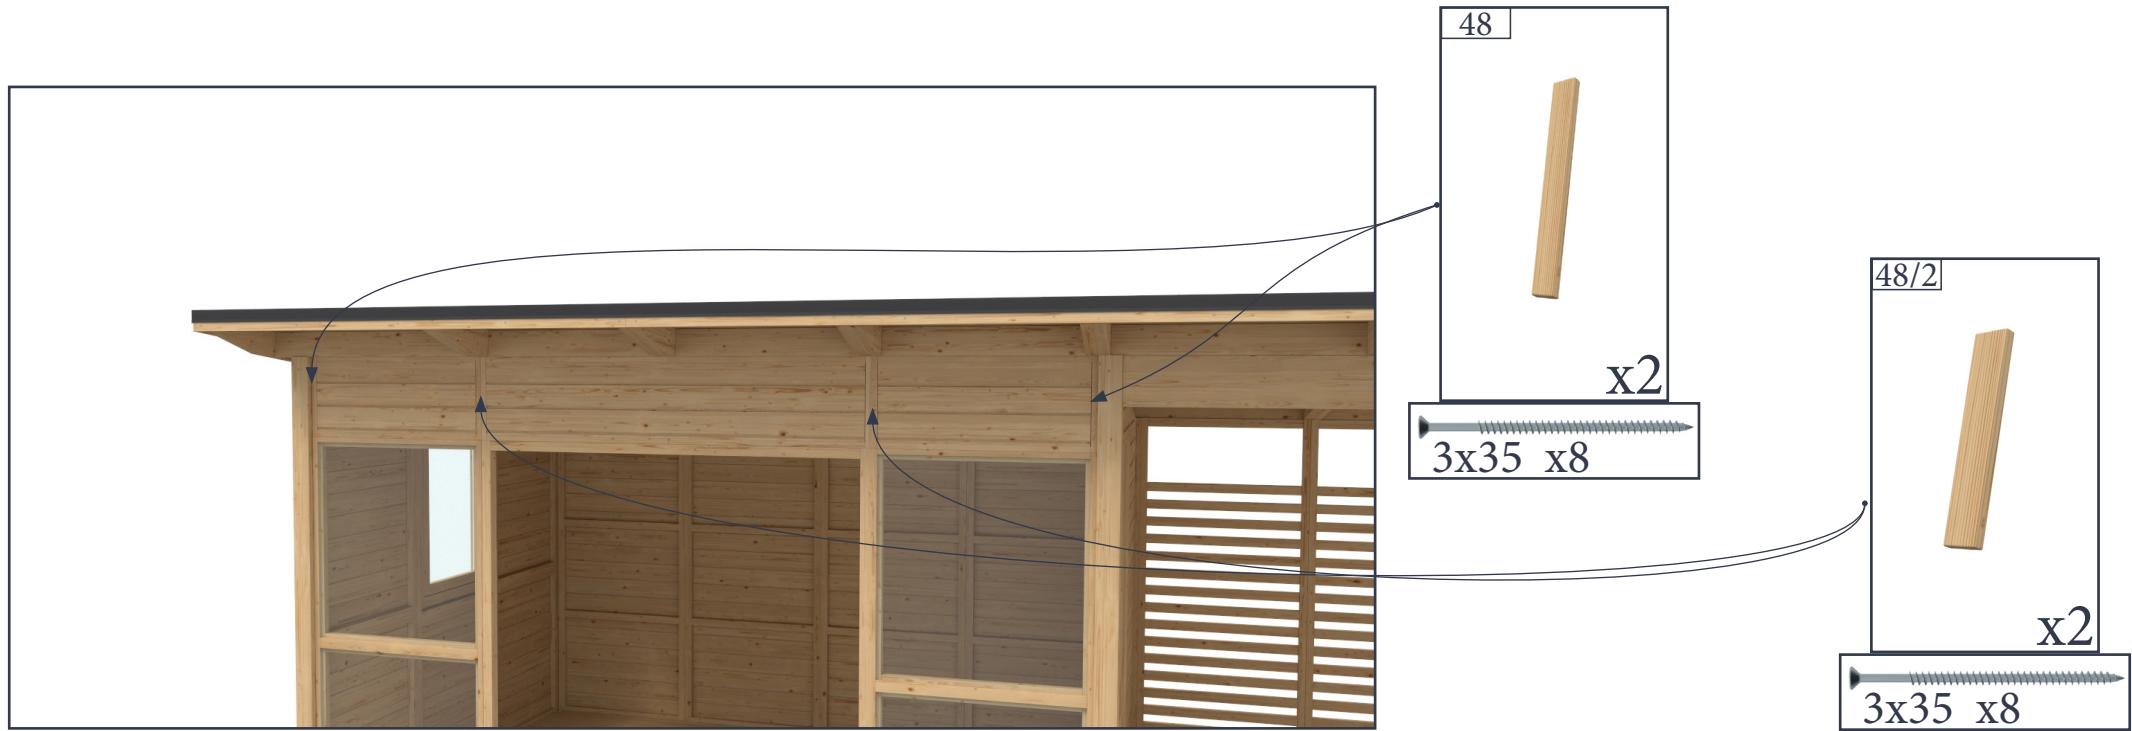

50mm x3

2,5x20 x5

47

Specification:

Pos.	Pos. Havuori 4+3 . Elem.Mitat	stck/pcs	
1.	27+45x3600	2	
2.	27+45x2700	2	
3.	27+45+45+27	1	
4.	27+45x2700	2	
5.	45x95x3600	1	
6.	21x95x3600	1	
7.	45x95x2700	9	
8.	21x95x3595	28	
9.	21x95x2728 p.kyllast.	27	
10.	16x24x2700/3600	2+2	
11.	90x90x2458	1	
12.	90x90x2458 tappi	2	
13.	90x90x2144	3	
14.	70x193x2880	1	
15.	Taka-, umpi	900x2022	4
16.	Taka-, ritilä	900x2022	3
17.	Sivu-, taka-, ritilä	900x2132	1
18.	Sivu-, keski-, ritilä	900x2243	1
19.	Sivu-, etu-, ritilä	900x2353	1
20.	Sivu-, taka-, umpi	900x2132	1
21.	Sivu-, taka-, umpi O		1
22.	Sivu-, keski-, ikk.	900x2243	1
23.	Sivu-, etu-, umpise	900x2353	1
24.	Sivu-, etu-, lasi O		1
25.	Ovielementti	900x2243	1
26.	Etuseinän lasielem.	900x2360	2
27.	Seina elementi	58x378x1800	1
28.	Oven aukon tukip.	45x58x1982	2