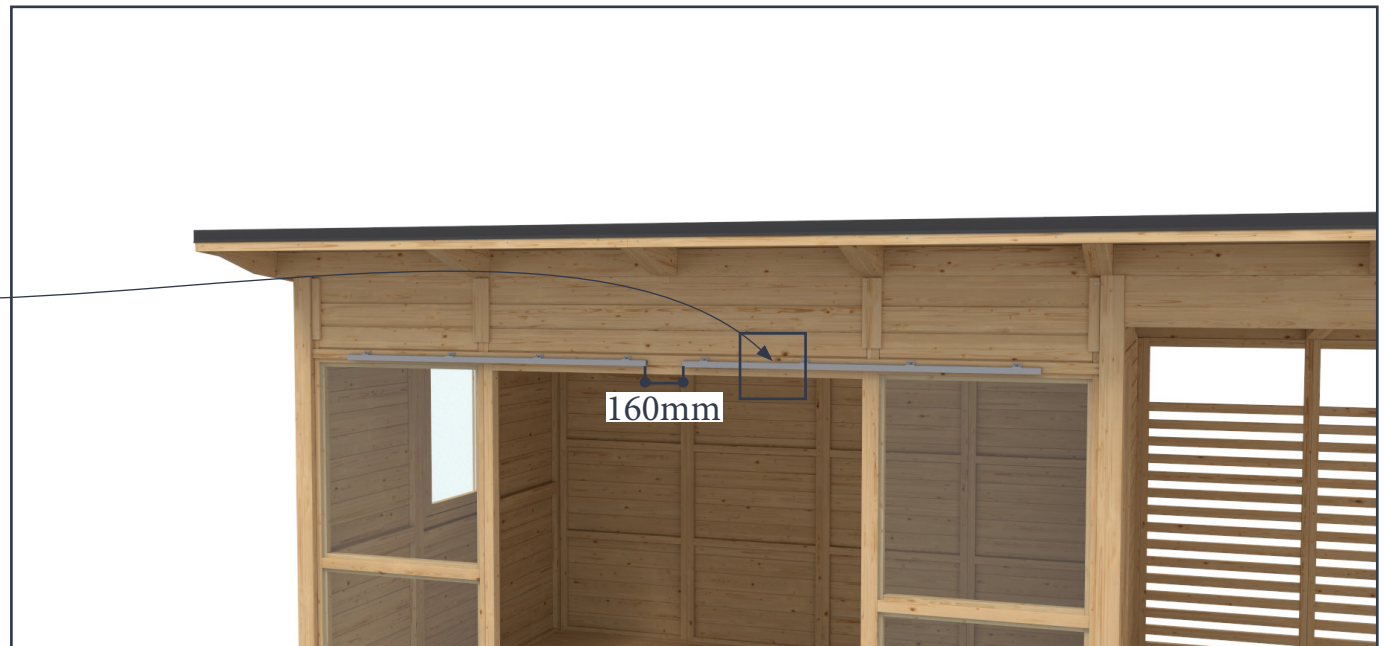

50mm x3

2,5x20 x5

47

Specification:

Pos.	Pos. Havuori 4+3 . Elem.Mitat	stck/pcs	
1.	27+45x3600	2	
2.	27+45x2700	2	
3.	27+45+45+27	1	
4.	27+45x2700	2	
5.	45x95x3600	1	
6.	21x95x3600	1	
7.	45x95x2700	9	
8.	21x95x3595	28	
9.	21x95x2728 p.kyllast.	27	
10.	16x24x2700/3600	2+2	
11.	90x90x2458	1	
12.	90x90x2458 tappi	2	
13.	90x90x2144	3	
14.	70x193x2880	1	
15.	Taka-, umpi	900x2022	4
16.	Taka-, ritilä	900x2022	3
17.	Sivu-, taka-, ritilä	900x2132	1
18.	Sivu-, keski-, ritilä	900x2243	1
19.	Sivu-, etu-, ritilä	900x2353	1
20.	Sivu-, taka-, umpi	900x2132	1
21.	Sivu-, taka-, umpi O		1
22.	Sivu-, keski-, ikk.	900x2243	1
23.	Sivu-, etu-, umpise	900x2353	1
24.	Sivu-, etu-, lasi O		1
25.	Ovielementti	900x2243	1
26.	Etuseinän lasielem.	900x2360	2
27.	Seina elementi	58x378x1800	1
28.	Oven aukon tukip.	45x58x1982	2