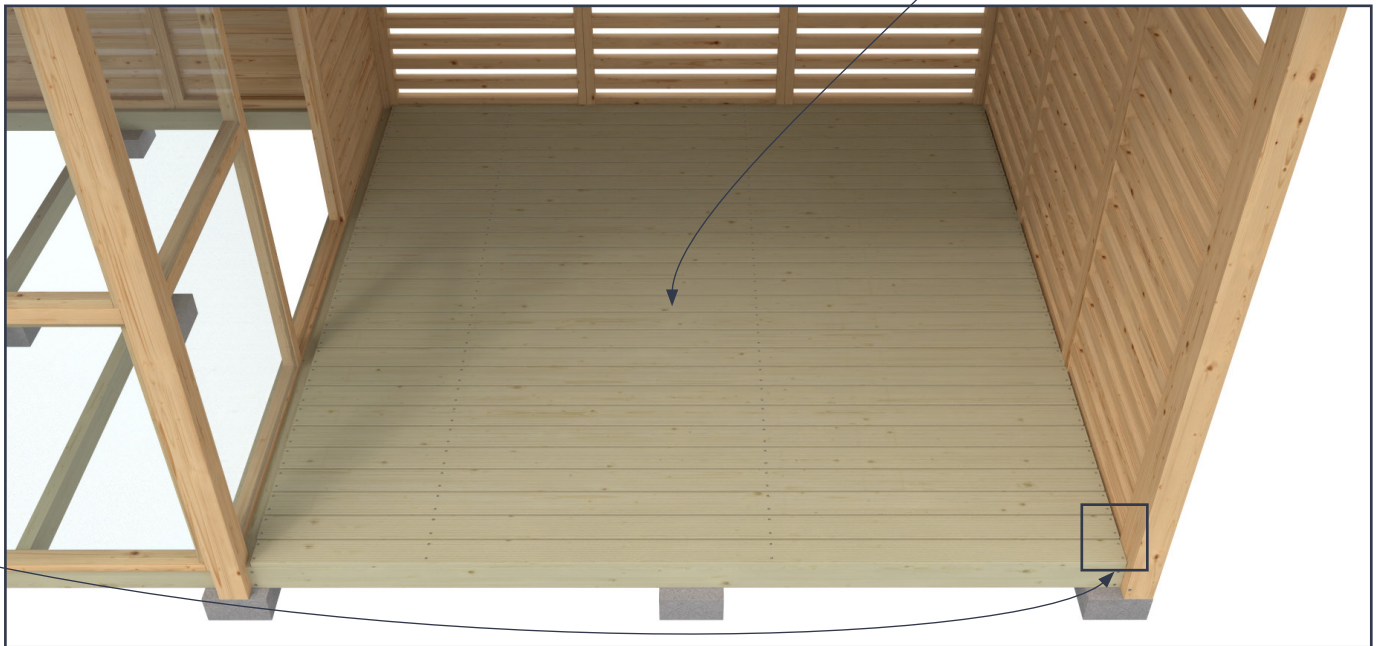

50mm x3

2,5x20 x5

47

Specification:

Pos.	Pos. Havuori 4+3 . Elem.Mitat	stck/pcs	
1.	27+45x3600	2	
2.	27+45x2700	2	
3.	27+45+45+27	1	
4.	27+45x2700	2	
5.	45x95x3600	1	
6.	21x95x3600	1	
7.	45x95x2700	9	
8.	21x95x3595	28	
9.	21x95x2728 p.kyllast.	27	
10.	16x24x2700/3600	2+2	
11.	90x90x2458	1	
12.	90x90x2458 tappi	2	
13.	90x90x2144	3	
14.	70x193x2880	1	
15.	Taka-, umpi	900x2022	4
16.	Taka-, ritilä	900x2022	3
17.	Sivu-, taka-, ritilä	900x2132	1
18.	Sivu-, keski-, ritilä	900x2243	1
19.	Sivu-, etu-, ritilä	900x2353	1
20.	Sivu-, taka-, umpi	900x2132	1
21.	Sivu-, taka-, umpi O		1
22.	Sivu-, keski-, ikk.	900x2243	1
23.	Sivu-, etu-, umpise	900x2353	1
24.	Sivu-, etu-, lasi O		1
25.	Ovielementti	900x2243	1
26.	Etuseinän lasielem.	900x2360	2
27.	Seina elementi	58x378x1800	1
28.	Oven aukon tukip.	45x58x1982	2