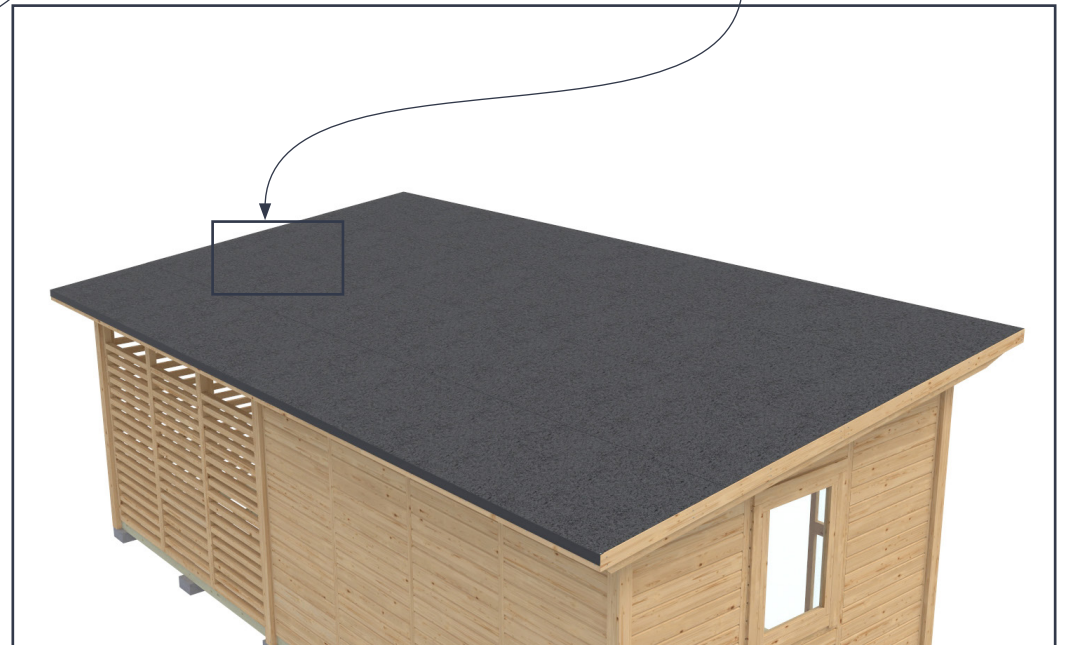

50mm x3

2,5x20 x5

47

Specification:

Pos.	Pos. Havuori 4+3 . Elem.Mitat	stck/pcs	
1.	27+45x3600	2	
2.	27+45x2700	2	
3.	27+45+45+27	1	
4.	27+45x2700	2	
5.	45x95x3600	1	
6.	21x95x3600	1	
7.	45x95x2700	9	
8.	21x95x3595	28	
9.	21x95x2728 p.kyllast.	27	
10.	16x24x2700/3600	2+2	
11.	90x90x2458	1	
12.	90x90x2458 tappi	2	
13.	90x90x2144	3	
14.	70x193x2880	1	
15.	Taka-, umpi	900x2022	4
16.	Taka-, ritilä	900x2022	3
17.	Sivu-, taka-, ritilä	900x2132	1
18.	Sivu-, keski-, ritilä	900x2243	1
19.	Sivu-, etu-, ritilä	900x2353	1
20.	Sivu-, taka-, umpi	900x2132	1
21.	Sivu-, taka-, umpi O		1
22.	Sivu-, keski-, ikk.	900x2243	1
23.	Sivu-, etu-, umpise	900x2353	1
24.	Sivu-, etu-, lasi O		1
25.	Ovielementti	900x2243	1
26.	Etuseinän lasielem.	900x2360	2
27.	Seina elementi	58x378x1800	1
28.	Oven aukon tukip.	45x58x1982	2