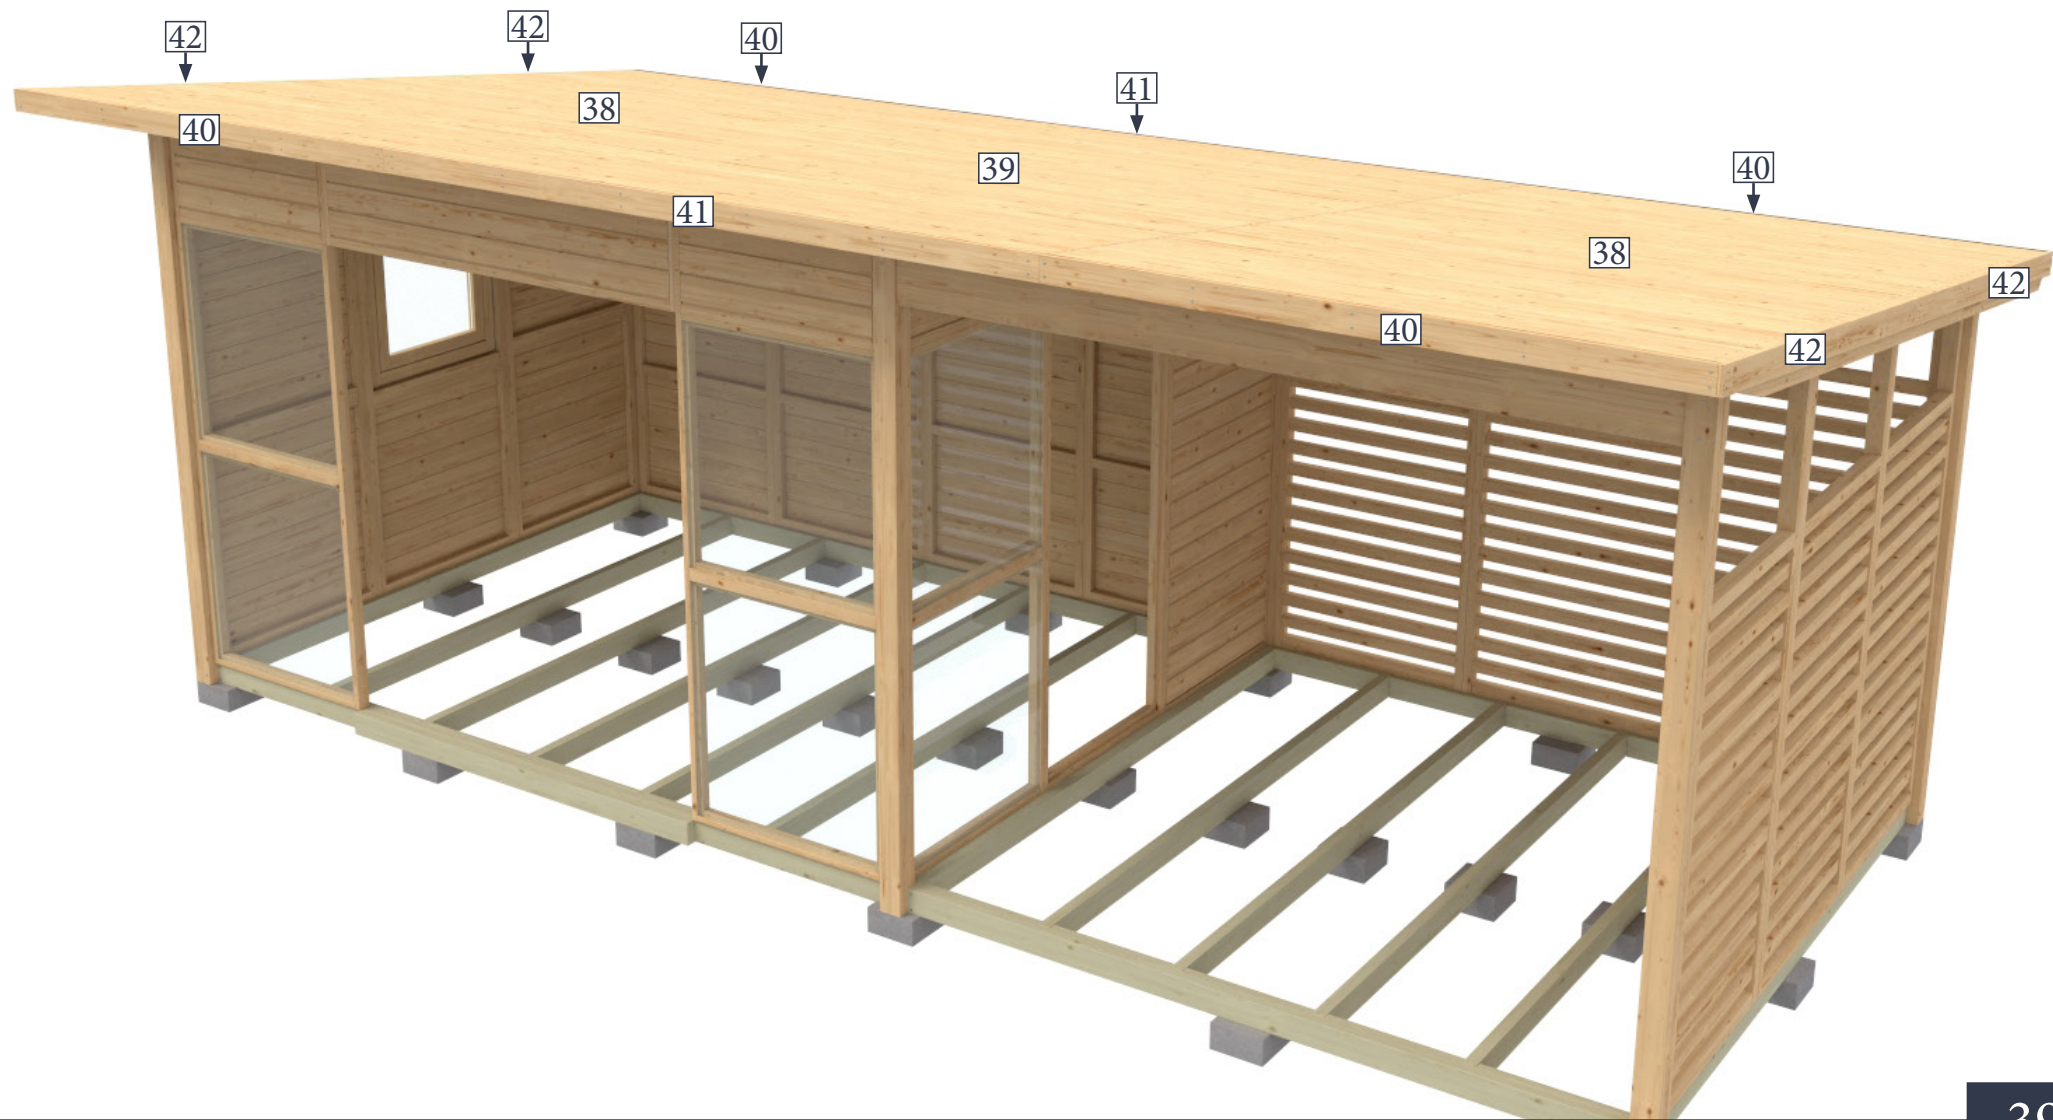

4,5x80 x24

6x150 x2

4,5x80 x4

4,5x80 x4

5x90 x2

5x90 x2

5x90 x2

4,5x80 x4

50mm x3

2,5x20 x5

47

Specification:

Pos.	Pos. Havuori 4+3 . Elem.Mitat	stck/pcs	
1.	27+45x3600	2	
2.	27+45x2700	2	
3.	27+45+45+27	1	
4.	27+45x2700	2	
5.	45x95x3600	1	
6.	21x95x3600	1	
7.	45x95x2700	9	
8.	21x95x3595	28	
9.	21x95x2728 p.kyllast.	27	
10.	16x24x2700/3600	2+2	
11.	90x90x2458	1	
12.	90x90x2458 tappi	2	
13.	90x90x2144	3	
14.	70x193x2880	1	
15.	Taka-, umpi	900x2022	4
16.	Taka-, ritilä	900x2022	3
17.	Sivu-, taka-, ritilä	900x2132	1
18.	Sivu-, keski-, ritilä	900x2243	1
19.	Sivu-, etu-, ritilä	900x2353	1
20.	Sivu-, taka-, umpi	900x2132	1
21.	Sivu-, taka-, umpi O		1
22.	Sivu-, keski-, ikk.	900x2243	1
23.	Sivu-, etu-, umpise	900x2353	1
24.	Sivu-, etu-, lasi O		1
25.	Ovielementti	900x2243	1
26.	Etuseinän lasielem.	900x2360	2
27.	Seina elementi	58x378x1800	1
28.	Oven aukon tukip.	45x58x1982	2