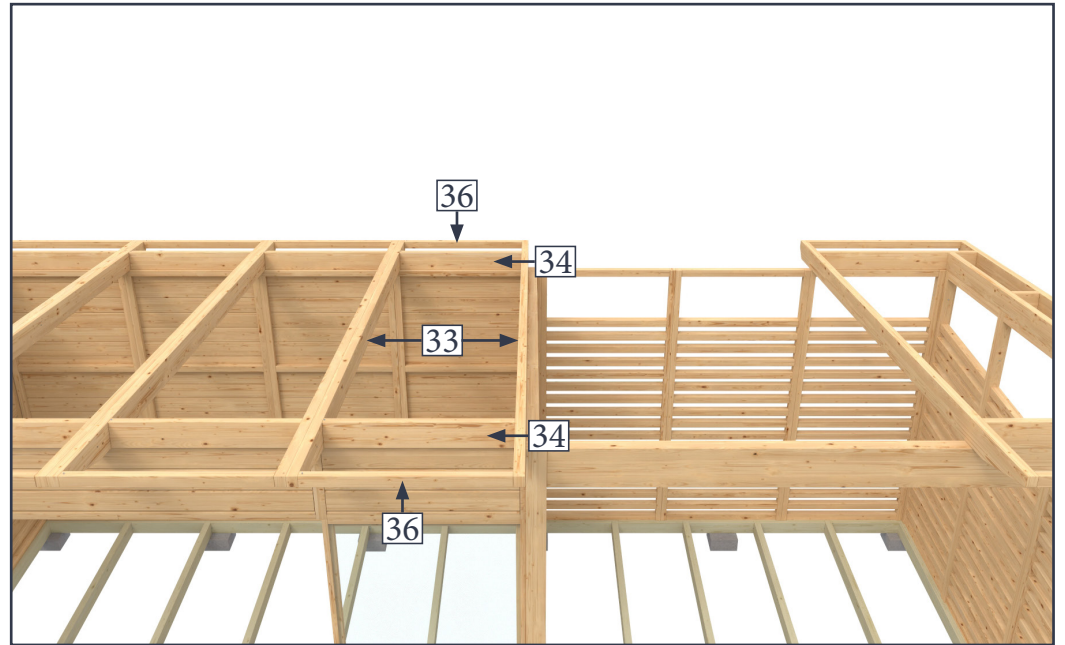

4,5x80 x24

6x150 x2

4,5x80 x4

4,5x80 x4

5x90 x2

5x90 x2

5x90 x2

4,5x80 x4

50mm x3

2,5x20 x5

47

Specification:

Pos.	Pos. Havuori 4+3 . Elem.Mitat	stck/pcs	
1.	27+45x3600	2	
2.	27+45x2700	2	
3.	27+45+45+27	1	
4.	27+45x2700	2	
5.	45x95x3600	1	
6.	21x95x3600	1	
7.	45x95x2700	9	
8.	21x95x3595	28	
9.	21x95x2728 p.kyllast.	27	
10.	16x24x2700/3600	2+2	
11.	90x90x2458	1	
12.	90x90x2458 tappi	2	
13.	90x90x2144	3	
14.	70x193x2880	1	
15.	Taka-, umpi	900x2022	4
16.	Taka-, ritilä	900x2022	3
17.	Sivu-, taka-, ritilä	900x2132	1
18.	Sivu-, keski-, ritilä	900x2243	1
19.	Sivu-, etu-, ritilä	900x2353	1
20.	Sivu-, taka-, umpi	900x2132	1
21.	Sivu-, taka-, umpi O		1
22.	Sivu-, keski-, ikk.	900x2243	1
23.	Sivu-, etu-, umpise	900x2353	1
24.	Sivu-, etu-, lasi O		1
25.	Ovielementti	900x2243	1
26.	Etuseinän lasielem.	900x2360	2
27.	Seina elementi	58x378x1800	1
28.	Oven aukon tukip.	45x58x1982	2