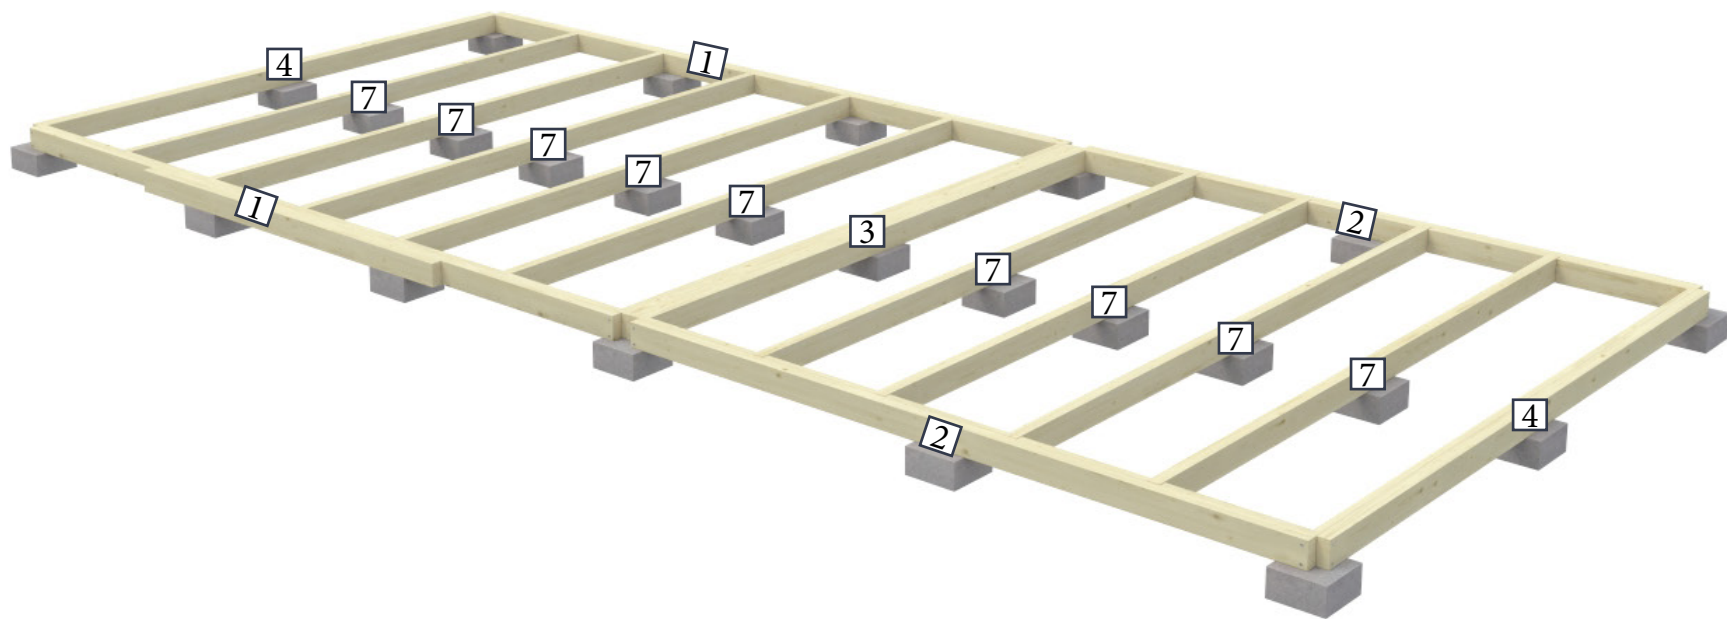

Havouri 4 + 3

4,5x80 x4

4,5x80 x4

4,5x80 x4

15

13

x1

6x150 x2

20-v

x1

22-v

x1

23-v

x1

4,5x80 x12

4,5x80 x12

4,5x80 x24

6x150 x2

4,5x80 x4

4,5x80 x4

5x90 x2

5x90 x2

5x90 x2

4,5x80 x4

50mm x3

2,5x20 x5

47

Specification:

Pos.	Pos. Havuori 4+3 . Elem.Mitat	stck/pcs	
1.	27+45x3600	2	
2.	27+45x2700	2	
3.	27+45+45+27	1	
4.	27+45x2700	2	
5.	45x95x3600	1	
6.	21x95x3600	1	
7.	45x95x2700	9	
8.	21x95x3595	28	
9.	21x95x2728 p.kyllast.	27	
10.	16x24x2700/3600	2+2	
11.	90x90x2458	1	
12.	90x90x2458 tappi	2	
13.	90x90x2144	3	
14.	70x193x2880	1	
15.	Taka-, umpi	900x2022	4
16.	Taka-, ritilä	900x2022	3
17.	Sivu-, taka-, ritilä	900x2132	1
18.	Sivu-, keski-, ritilä	900x2243	1
19.	Sivu-, etu-, ritilä	900x2353	1
20.	Sivu-, taka-, umpi	900x2132	1
21.	Sivu-, taka-, umpi O		1
22.	Sivu-, keski-, ikk.	900x2243	1
23.	Sivu-, etu-, umpise	900x2353	1
24.	Sivu-, etu-, lasi O		1
25.	Ovielementti	900x2243	1
26.	Etuseinän lasielem.	900x2360	2
27.	Seina elementi	58x378x1800	1
28.	Oven aukon tukip.	45x58x1982	2