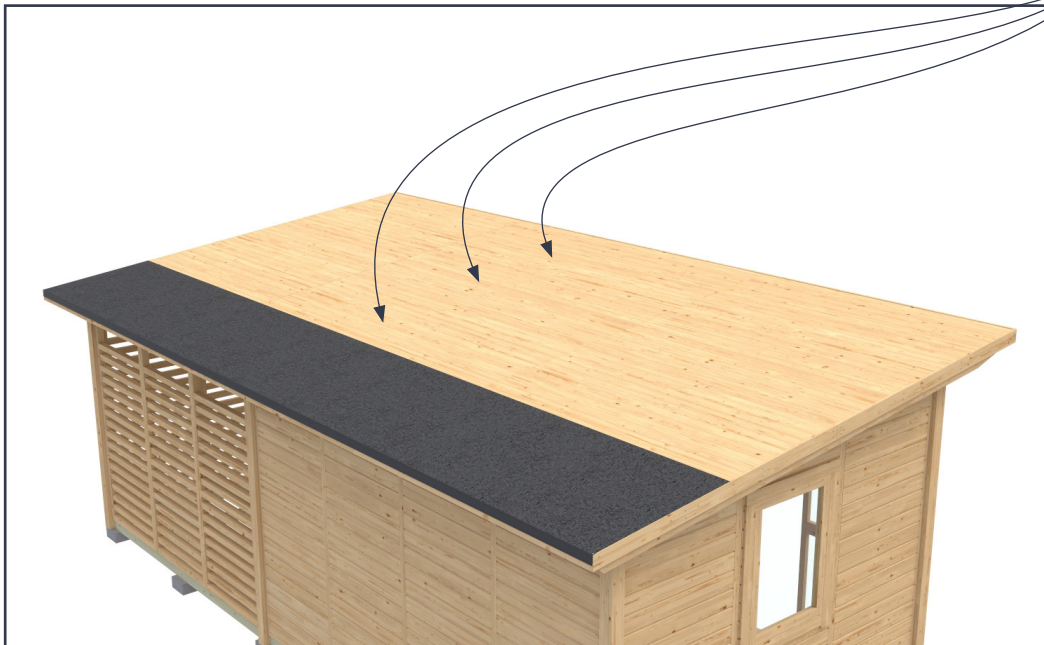

50mm x3

2,5x20 x5

47

Specification:

Pos.	Pos. Havuori 4+3 . Elem.Mitat	stck/pcs	
1.	27+45x3600	2	
2.	27+45x2700	2	
3.	27+45+45+27	1	
4.	27+45x2700	2	
5.	45x95x3600	1	
6.	21x95x3600	1	
7.	45x95x2700	9	
8.	21x95x3595	28	
9.	21x95x2728 p.kyllast.	27	
10.	16x24x2700/3600	2+2	
11.	90x90x2458	1	
12.	90x90x2458 tappi	2	
13.	90x90x2144	3	
14.	70x193x2880	1	
15.	Taka-, umpi	900x2022	4
16.	Taka-, ritilä	900x2022	3
17.	Sivu-, taka-, ritilä	900x2132	1
18.	Sivu-, keski-, ritilä	900x2243	1
19.	Sivu-, etu-, ritilä	900x2353	1
20.	Sivu-, taka-, umpi	900x2132	1
21.	Sivu-, taka-, umpi O		1
22.	Sivu-, keski-, ikk.	900x2243	1
23.	Sivu-, etu-, umpise	900x2353	1
24.	Sivu-, etu-, lasi O		1
25.	Ovielementti	900x2243	1
26.	Etuseinän lasielem.	900x2360	2
27.	Seina elementi	58x378x1800	1
28.	Oven aukon tukip.	45x58x1982	2