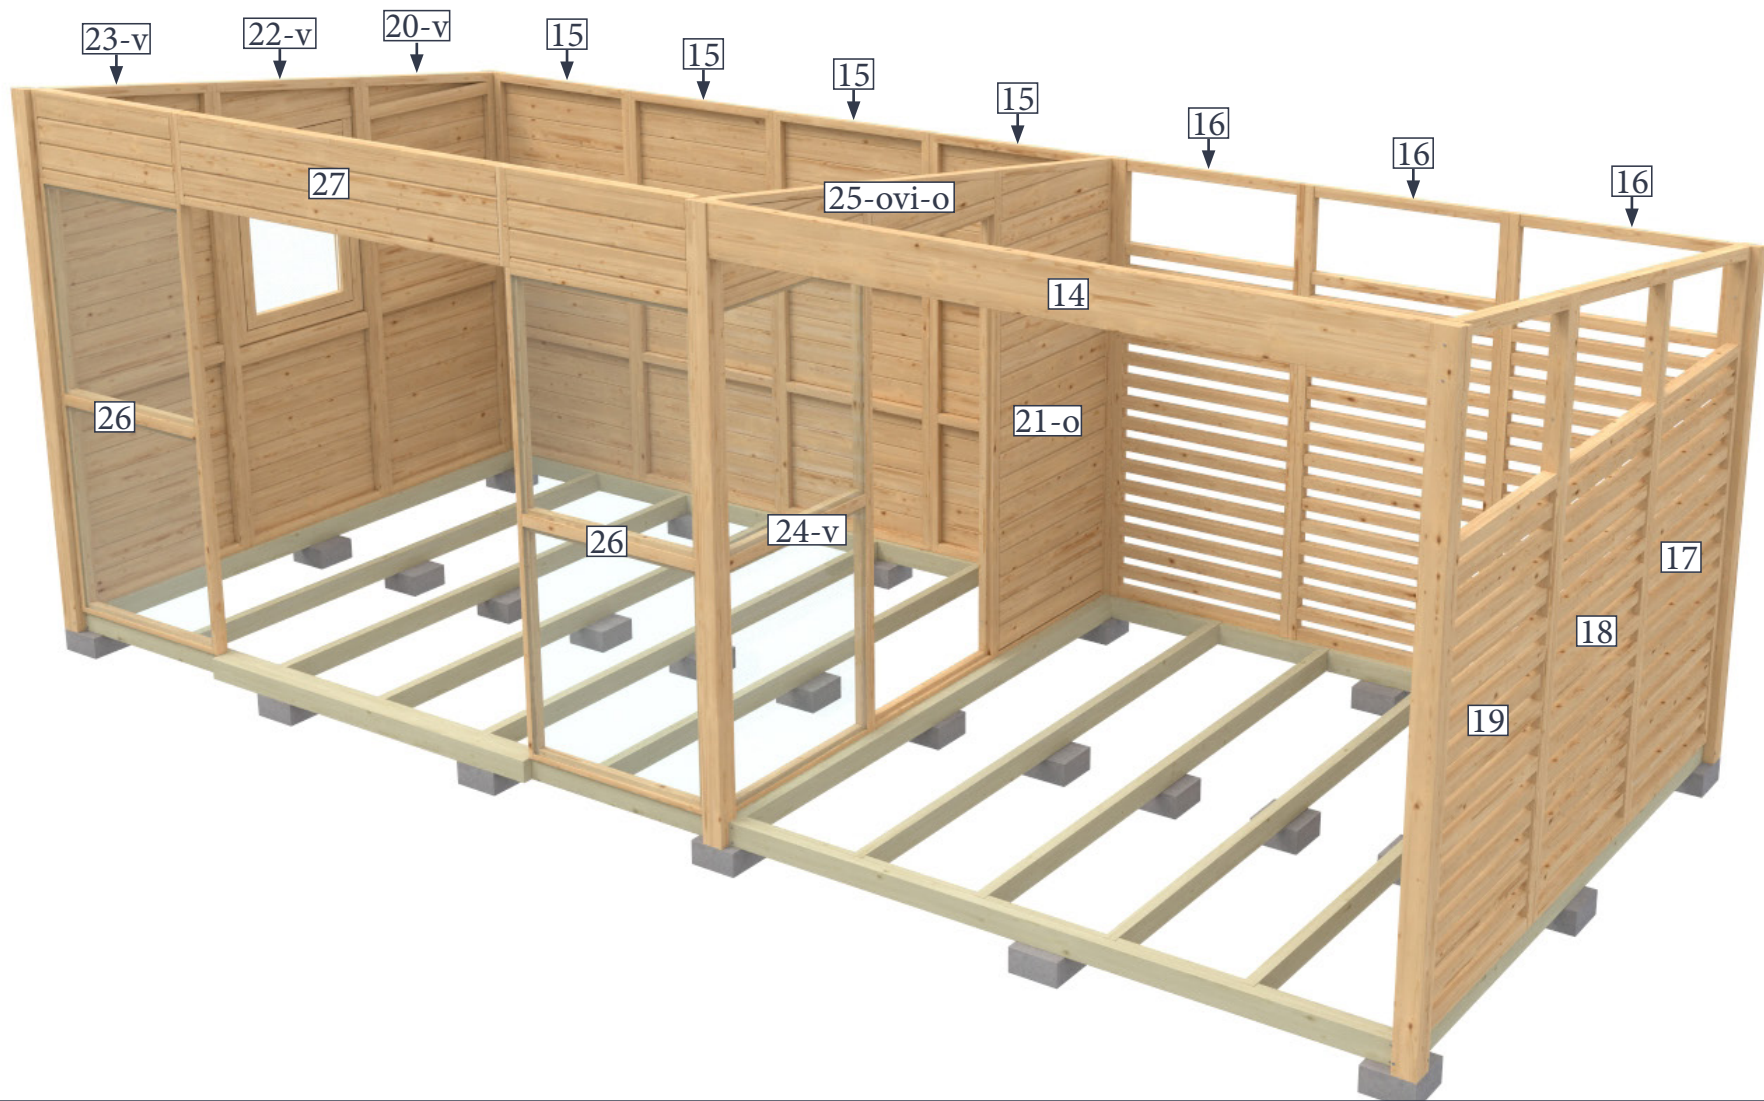

Havouri 4 + 3

4,5x80 x4

4,5x80 x4

4,5x80 x4

15

13

x1

6x150 x2

20-v

x1

22-v

x1

23-v

x1

4,5x80 x12

4,5x80 x12

4,5x80 x24

6x150 x2

4,5x80 x4

4,5x80 x4

5x90 x2

5x90 x2

5x90 x2

4,5x80 x4

50mm x3

2,5x20 x5

47

Specification:

Pos.	Pos. Havuori 4+3 . Elem.Mitat	stck/pcs	
1.	27+45x3600	2	
2.	27+45x2700	2	
3.	27+45+45+27	1	
4.	27+45x2700	2	
5.	45x95x3600	1	
6.	21x95x3600	1	
7.	45x95x2700	9	
8.	21x95x3595	28	
9.	21x95x2728 p.kyllast.	27	
10.	16x24x2700/3600	2+2	
11.	90x90x2458	1	
12.	90x90x2458 tappi	2	
13.	90x90x2144	3	
14.	70x193x2880	1	
15.	Taka-, umpi	900x2022	4
16.	Taka-, ritilä	900x2022	3
17.	Sivu-, taka-, ritilä	900x2132	1
18.	Sivu-, keski-, ritilä	900x2243	1
19.	Sivu-, etu-, ritilä	900x2353	1
20.	Sivu-, taka-, umpi	900x2132	1
21.	Sivu-, taka-, umpi O		1
22.	Sivu-, keski-, ikk.	900x2243	1
23.	Sivu-, etu-, umpise	900x2353	1
24.	Sivu-, etu-, lasi O		1
25.	Ovielementti	900x2243	1
26.	Etuseinän lasielem.	900x2360	2
27.	Seina elementi	58x378x1800	1
28.	Oven aukon tukip.	45x58x1982	2