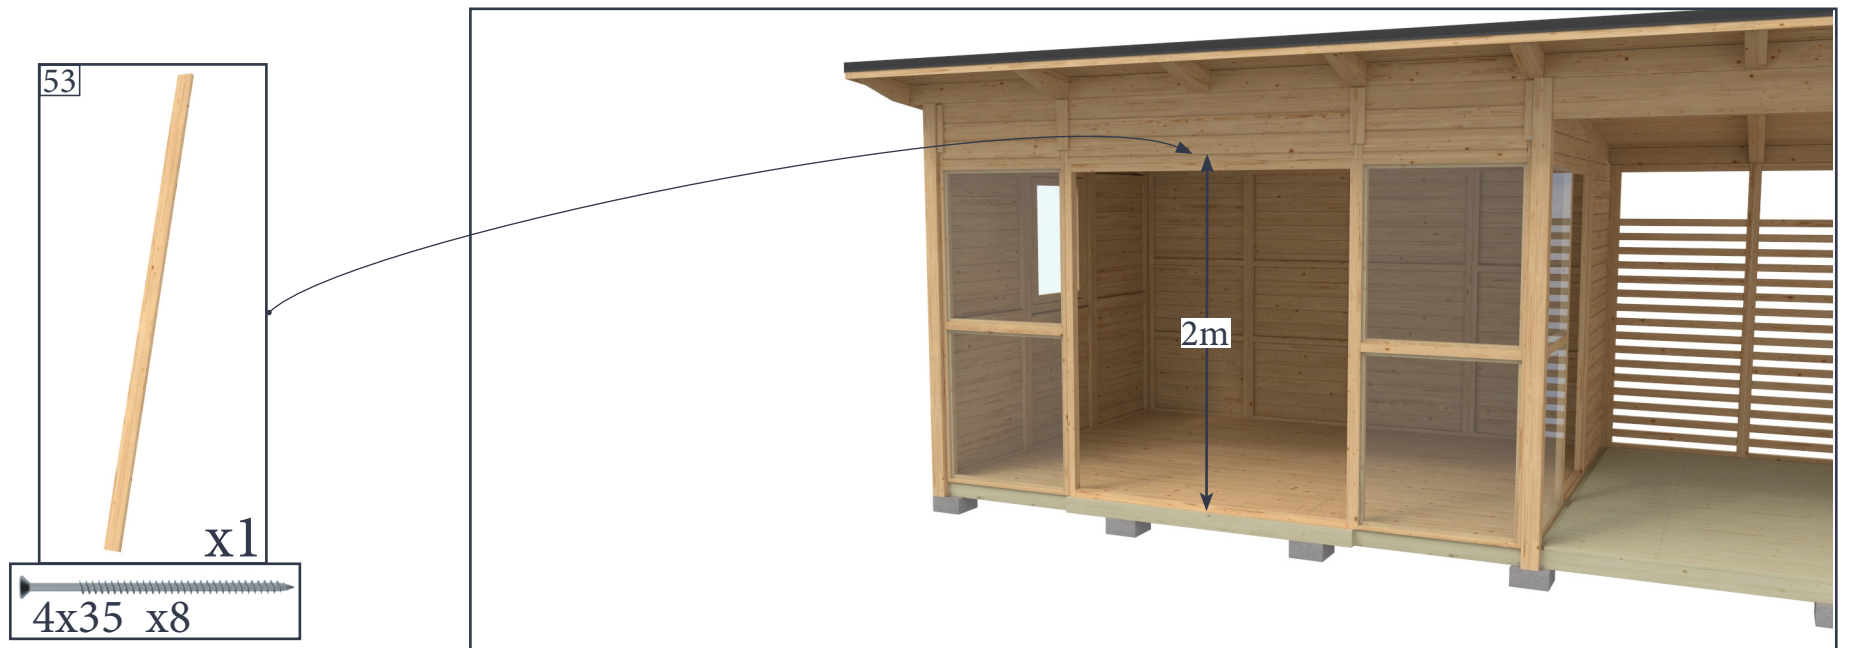

4,5x80 x24

6x150 x2

4,5x80 x4

4,5x80 x4

5x90 x2

5x90 x2

5x90 x2

4,5x80 x4

50mm x3

2,5x20 x5

47

Specification:

Pos.	Pos. Havuori 4+3 . Elem.Mitat	stck/pcs	
1.	27+45x3600	2	
2.	27+45x2700	2	
3.	27+45+45+27	1	
4.	27+45x2700	2	
5.	45x95x3600	1	
6.	21x95x3600	1	
7.	45x95x2700	9	
8.	21x95x3595	28	
9.	21x95x2728 p.kyllast.	27	
10.	16x24x2700/3600	2+2	
11.	90x90x2458	1	
12.	90x90x2458 tappi	2	
13.	90x90x2144	3	
14.	70x193x2880	1	
15.	Taka-, umpi	900x2022	4
16.	Taka-, ritilä	900x2022	3
17.	Sivu-, taka-, ritilä	900x2132	1
18.	Sivu-, keski-, ritilä	900x2243	1
19.	Sivu-, etu-, ritilä	900x2353	1
20.	Sivu-, taka-, umpi	900x2132	1
21.	Sivu-, taka-, umpi O		1
22.	Sivu-, keski-, ikk.	900x2243	1
23.	Sivu-, etu-, umpise	900x2353	1
24.	Sivu-, etu-, lasi O		1
25.	Ovielementti	900x2243	1
26.	Etuseinän lasielem.	900x2360	2
27.	Seina elementi	58x378x1800	1
28.	Oven aukon tukip.	45x58x1982	2