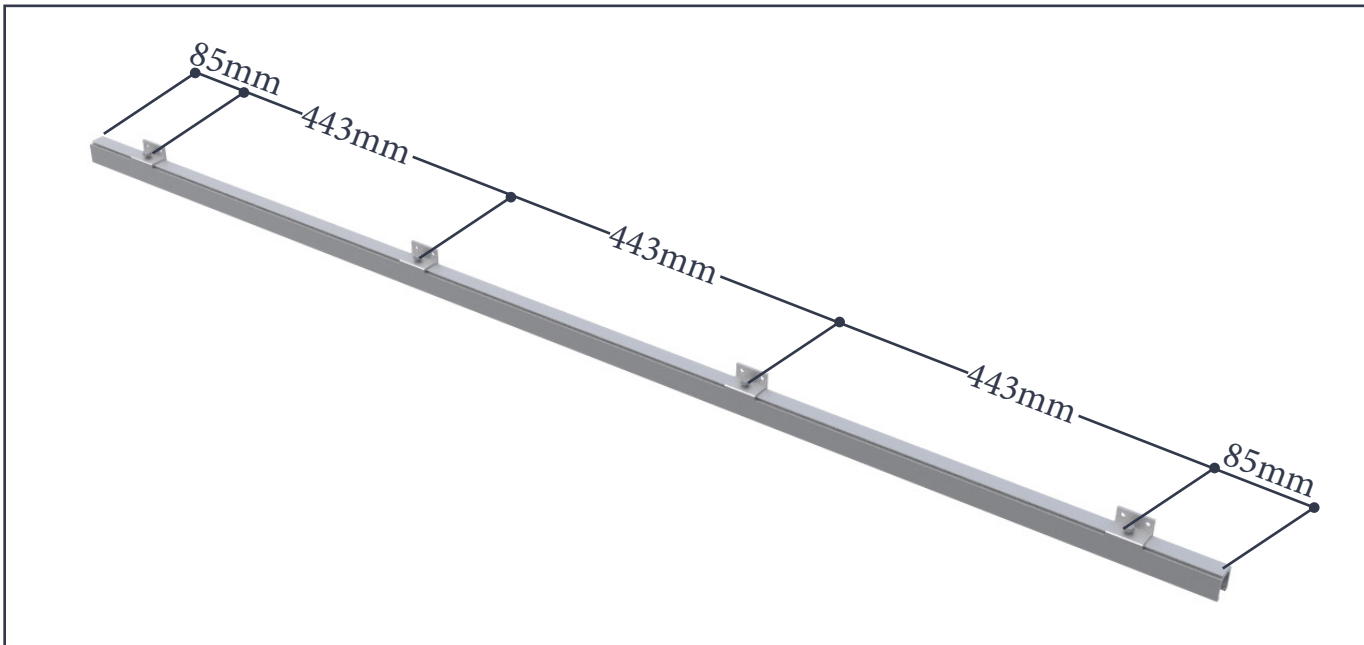

4,5x80 x24

6x150 x2

4,5x80 x4

4,5x80 x4

5x90 x2

5x90 x2

5x90 x2

4,5x80 x4

50mm x3

2,5x20 x5

47

Specification:

Pos.	Pos. Havuori 4+3 . Elem.Mitat	stck/pcs	
1.	27+45x3600	2	
2.	27+45x2700	2	
3.	27+45+45+27	1	
4.	27+45x2700	2	
5.	45x95x3600	1	
6.	21x95x3600	1	
7.	45x95x2700	9	
8.	21x95x3595	28	
9.	21x95x2728 p.kyllast.	27	
10.	16x24x2700/3600	2+2	
11.	90x90x2458	1	
12.	90x90x2458 tappi	2	
13.	90x90x2144	3	
14.	70x193x2880	1	
15.	Taka-, umpi	900x2022	4
16.	Taka-, ritilä	900x2022	3
17.	Sivu-, taka-, ritilä	900x2132	1
18.	Sivu-, keski-, ritilä	900x2243	1
19.	Sivu-, etu-, ritilä	900x2353	1
20.	Sivu-, taka-, umpi	900x2132	1
21.	Sivu-, taka-, umpi O		1
22.	Sivu-, keski-, ikk.	900x2243	1
23.	Sivu-, etu-, umpise	900x2353	1
24.	Sivu-, etu-, lasi O		1
25.	Ovielementti	900x2243	1
26.	Etuseinän lasielem.	900x2360	2
27.	Seina elementi	58x378x1800	1
28.	Oven aukon tukip.	45x58x1982	2