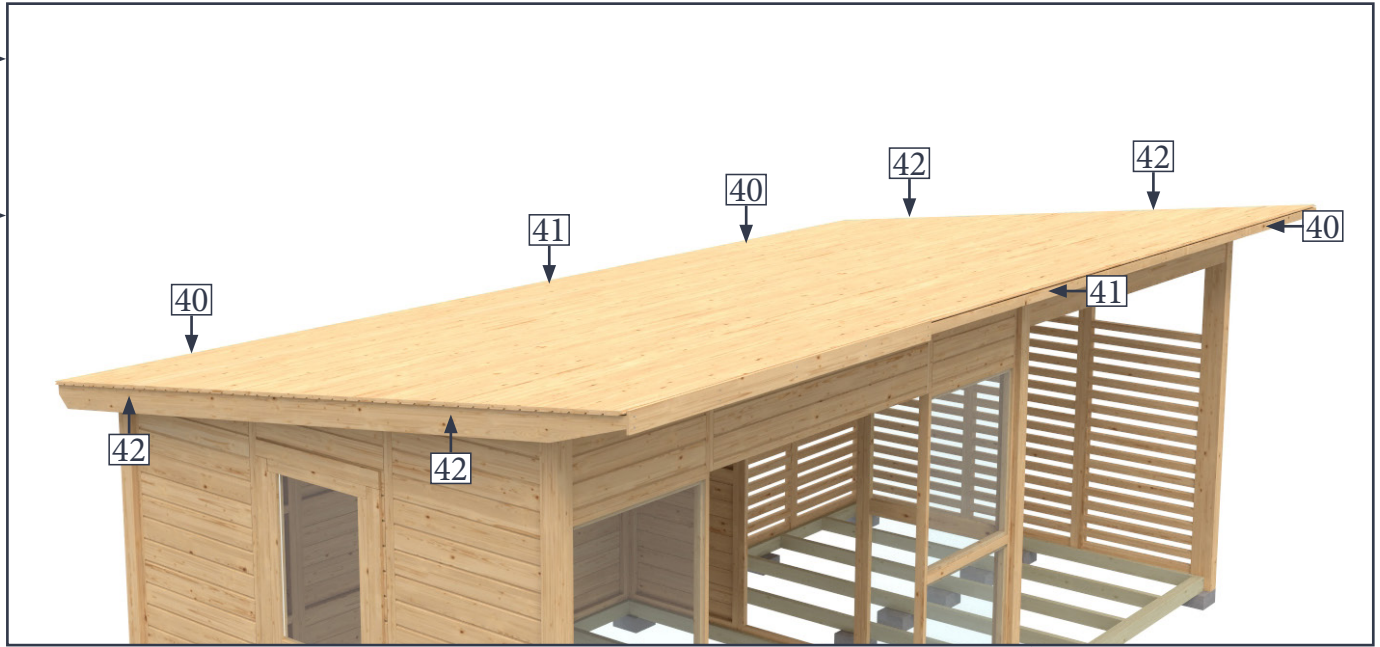

4,5x80 x24

6x150 x2

4,5x80 x4

4,5x80 x4

5x90 x2

5x90 x2

5x90 x2

4,5x80 x4

50mm x3

2,5x20 x5

47

Specification:

Pos.	Pos. Havuori 4+3 . Elem.Mitat	stck/pcs	
1.	27+45x3600	2	
2.	27+45x2700	2	
3.	27+45+45+27	1	
4.	27+45x2700	2	
5.	45x95x3600	1	
6.	21x95x3600	1	
7.	45x95x2700	9	
8.	21x95x3595	28	
9.	21x95x2728 p.kyllast.	27	
10.	16x24x2700/3600	2+2	
11.	90x90x2458	1	
12.	90x90x2458 tappi	2	
13.	90x90x2144	3	
14.	70x193x2880	1	
15.	Taka-, umpi	900x2022	4
16.	Taka-, ritilä	900x2022	3
17.	Sivu-, taka-, ritilä	900x2132	1
18.	Sivu-, keski-, ritilä	900x2243	1
19.	Sivu-, etu-, ritilä	900x2353	1
20.	Sivu-, taka-, umpi	900x2132	1
21.	Sivu-, taka-, umpi O		1
22.	Sivu-, keski-, ikk.	900x2243	1
23.	Sivu-, etu-, umpise	900x2353	1
24.	Sivu-, etu-, lasi O		1
25.	Ovielementti	900x2243	1
26.	Etuseinän lasielem.	900x2360	2
27.	Seina elementi	58x378x1800	1
28.	Oven aukon tukip.	45x58x1982	2