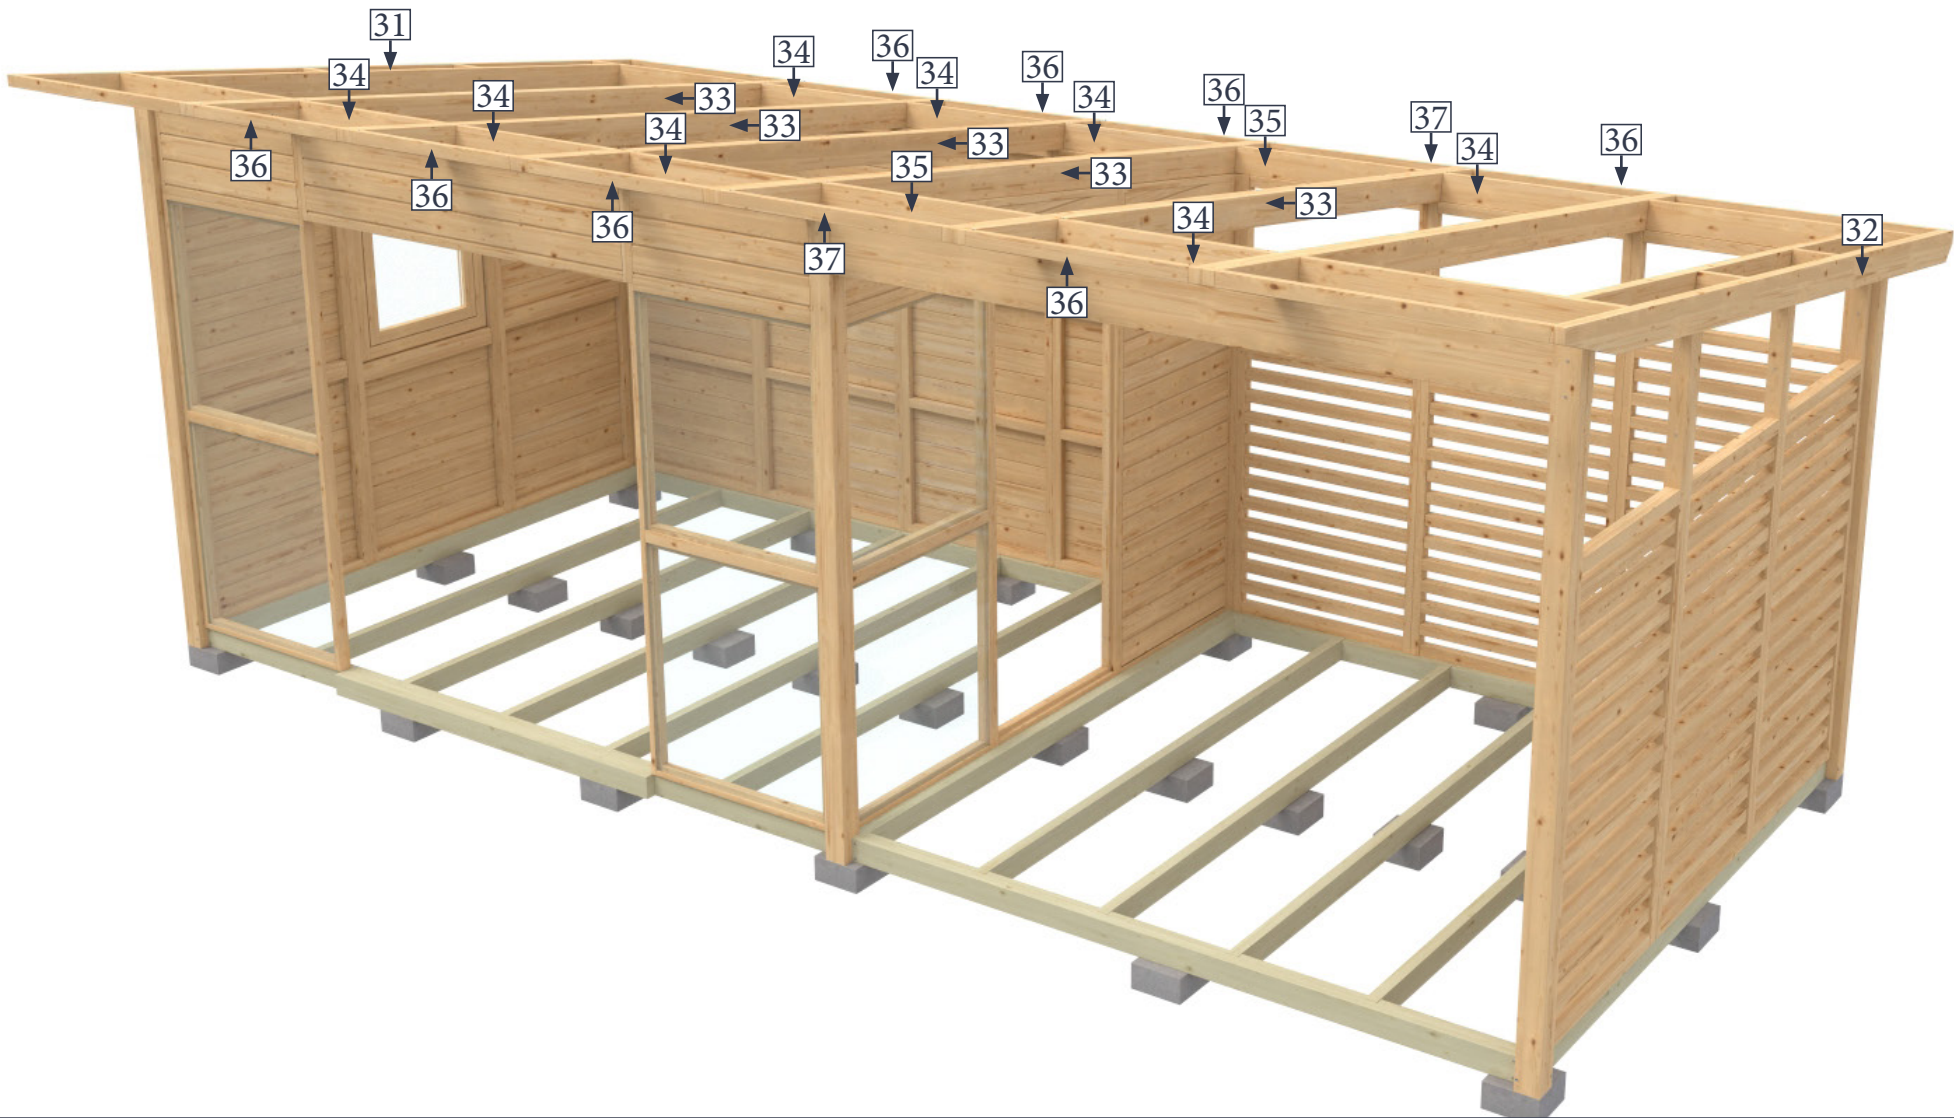

Havouri 4 + 3

4,5x80 x4

4,5x80 x4

4,5x80 x4

15

13

x1

6x150 x2

20-v

x1

22-v

x1

23-v

x1

4,5x80 x12

4,5x80 x12

4,5x80 x24

6x150 x2

4,5x80 x4

4,5x80 x4

5x90 x2

5x90 x2

5x90 x2

4,5x80 x4

50mm x3

2,5x20 x5

47

Specification:

Pos.	Pos. Havuori 4+3 . Elem.Mitat	stck/pcs	
1.	27+45x3600	2	
2.	27+45x2700	2	
3.	27+45+45+27	1	
4.	27+45x2700	2	
5.	45x95x3600	1	
6.	21x95x3600	1	
7.	45x95x2700	9	
8.	21x95x3595	28	
9.	21x95x2728 p.kyllast.	27	
10.	16x24x2700/3600	2+2	
11.	90x90x2458	1	
12.	90x90x2458 tappi	2	
13.	90x90x2144	3	
14.	70x193x2880	1	
15.	Taka-, umpi	900x2022	4
16.	Taka-, ritilä	900x2022	3
17.	Sivu-, taka-, ritilä	900x2132	1
18.	Sivu-, keski-, ritilä	900x2243	1
19.	Sivu-, etu-, ritilä	900x2353	1
20.	Sivu-, taka-, umpi	900x2132	1
21.	Sivu-, taka-, umpi O		1
22.	Sivu-, keski-, ikk.	900x2243	1
23.	Sivu-, etu-, umpise	900x2353	1
24.	Sivu-, etu-, lasi O		1
25.	Ovielementti	900x2243	1
26.	Etuseinän lasielem.	900x2360	2
27.	Seina elementi	58x378x1800	1
28.	Oven aukon tukip.	45x58x1982	2