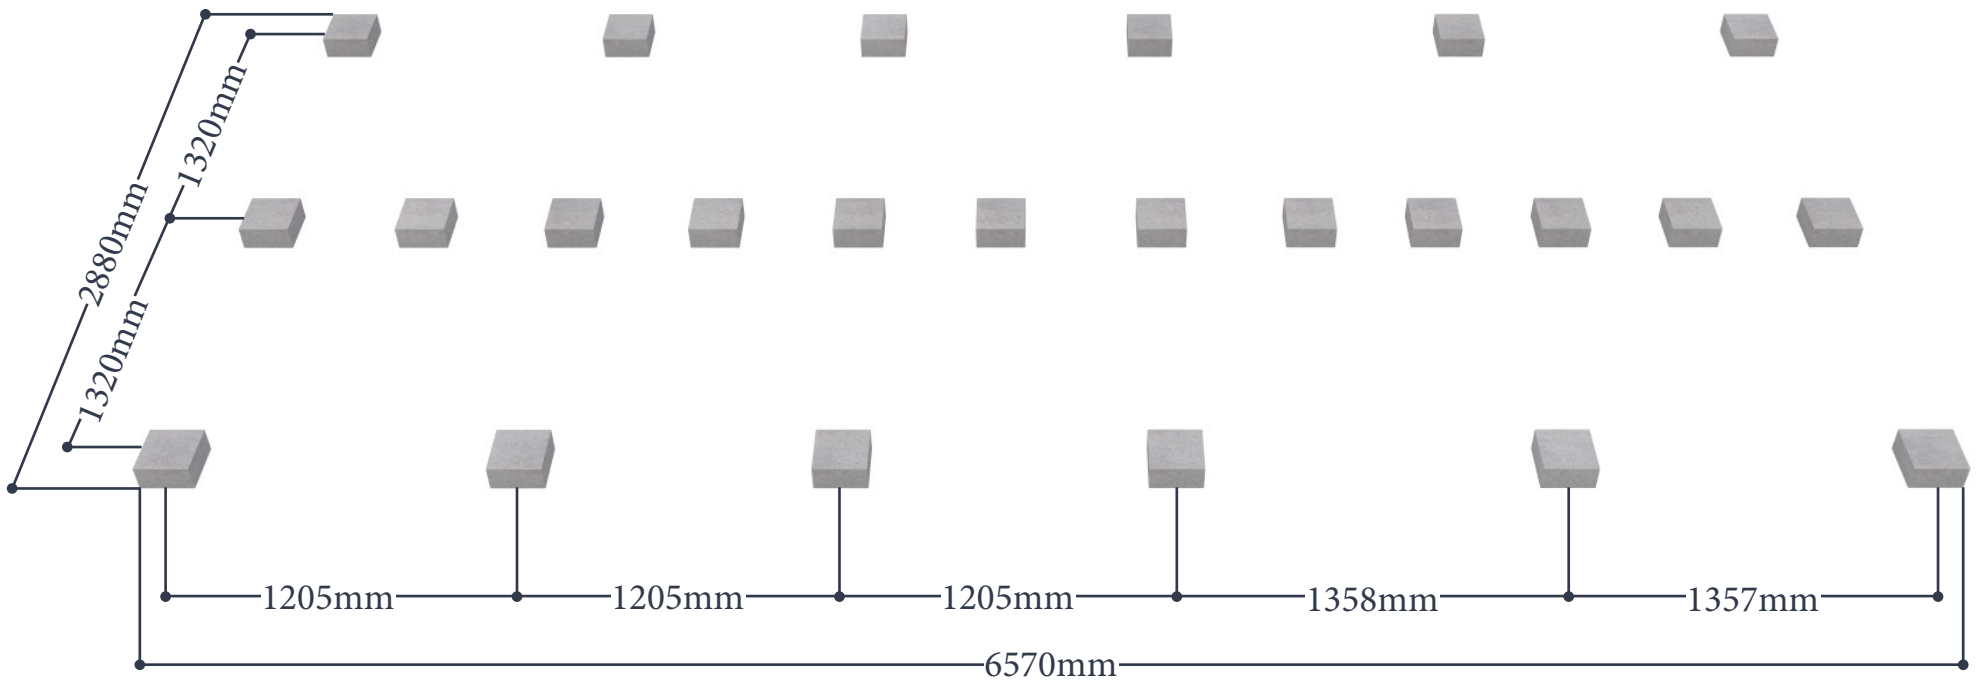

Havouri 4 + 3

4,5x80 x4

4,5x80 x4

4,5x80 x4

15

13

x1

6x150 x2

20-v

x1

22-v

x1

23-v

x1

4,5x80 x12

4,5x80 x12

4,5x80 x24

6x150 x2

4,5x80 x4

4,5x80 x4

5x90 x2

5x90 x2

5x90 x2

4,5x80 x4

50mm x3

2,5x20 x5

47

Specification:

Pos.	Pos. Havuori 4+3 . Elem.Mitat	stck/pcs	
1.	27+45x3600	2	
2.	27+45x2700	2	
3.	27+45+45+27	1	
4.	27+45x2700	2	
5.	45x95x3600	1	
6.	21x95x3600	1	
7.	45x95x2700	9	
8.	21x95x3595	28	
9.	21x95x2728 p.kyllast.	27	
10.	16x24x2700/3600	2+2	
11.	90x90x2458	1	
12.	90x90x2458 tappi	2	
13.	90x90x2144	3	
14.	70x193x2880	1	
15.	Taka-, umpi	900x2022	4
16.	Taka-, ritilä	900x2022	3
17.	Sivu-, taka-, ritilä	900x2132	1
18.	Sivu-, keski-, ritilä	900x2243	1
19.	Sivu-, etu-, ritilä	900x2353	1
20.	Sivu-, taka-, umpi	900x2132	1
21.	Sivu-, taka-, umpi O		1
22.	Sivu-, keski-, ikk.	900x2243	1
23.	Sivu-, etu-, umpise	900x2353	1
24.	Sivu-, etu-, lasi O		1
25.	Ovielementti	900x2243	1
26.	Etuseinän lasielem.	900x2360	2
27.	Seina elementi	58x378x1800	1
28.	Oven aukon tukip.	45x58x1982	2