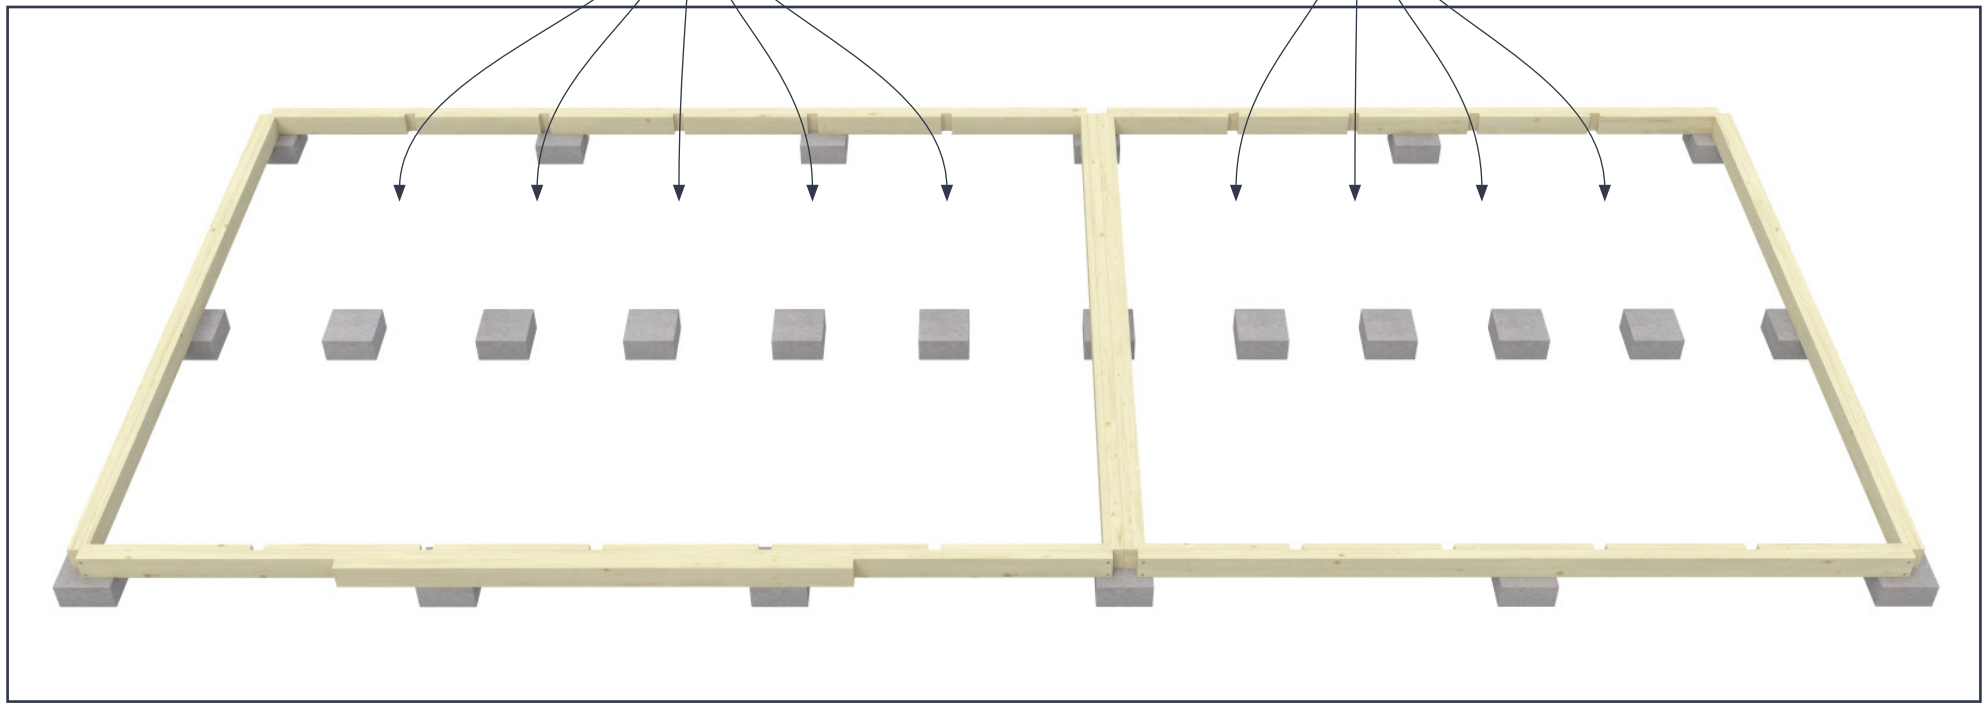

Havouri 4 + 3

4,5x80 x4

4,5x80 x4

4,5x80 x4

15

13

x1

6x150 x2

20-v

x1

22-v

x1

23-v

x1

4,5x80 x12

4,5x80 x12

4,5x80 x24

6x150 x2

4,5x80 x4

4,5x80 x4

5x90 x2

5x90 x2

5x90 x2

4,5x80 x4

50mm x3

2,5x20 x5

47

Specification:

Pos.	Pos. Havuori 4+3 . Elem.Mitat	stck/pcs	
1.	27+45x3600	2	
2.	27+45x2700	2	
3.	27+45+45+27	1	
4.	27+45x2700	2	
5.	45x95x3600	1	
6.	21x95x3600	1	
7.	45x95x2700	9	
8.	21x95x3595	28	
9.	21x95x2728 p.kyllast.	27	
10.	16x24x2700/3600	2+2	
11.	90x90x2458	1	
12.	90x90x2458 tappi	2	
13.	90x90x2144	3	
14.	70x193x2880	1	
15.	Taka-, umpi	900x2022	4
16.	Taka-, ritilä	900x2022	3
17.	Sivu-, taka-, ritilä	900x2132	1
18.	Sivu-, keski-, ritilä	900x2243	1
19.	Sivu-, etu-, ritilä	900x2353	1
20.	Sivu-, taka-, umpi	900x2132	1
21.	Sivu-, taka-, umpi O		1
22.	Sivu-, keski-, ikk.	900x2243	1
23.	Sivu-, etu-, umpise	900x2353	1
24.	Sivu-, etu-, lasi O		1
25.	Ovielementti	900x2243	1
26.	Etuseinän lasielem.	900x2360	2
27.	Seina elementi	58x378x1800	1
28.	Oven aukon tukip.	45x58x1982	2