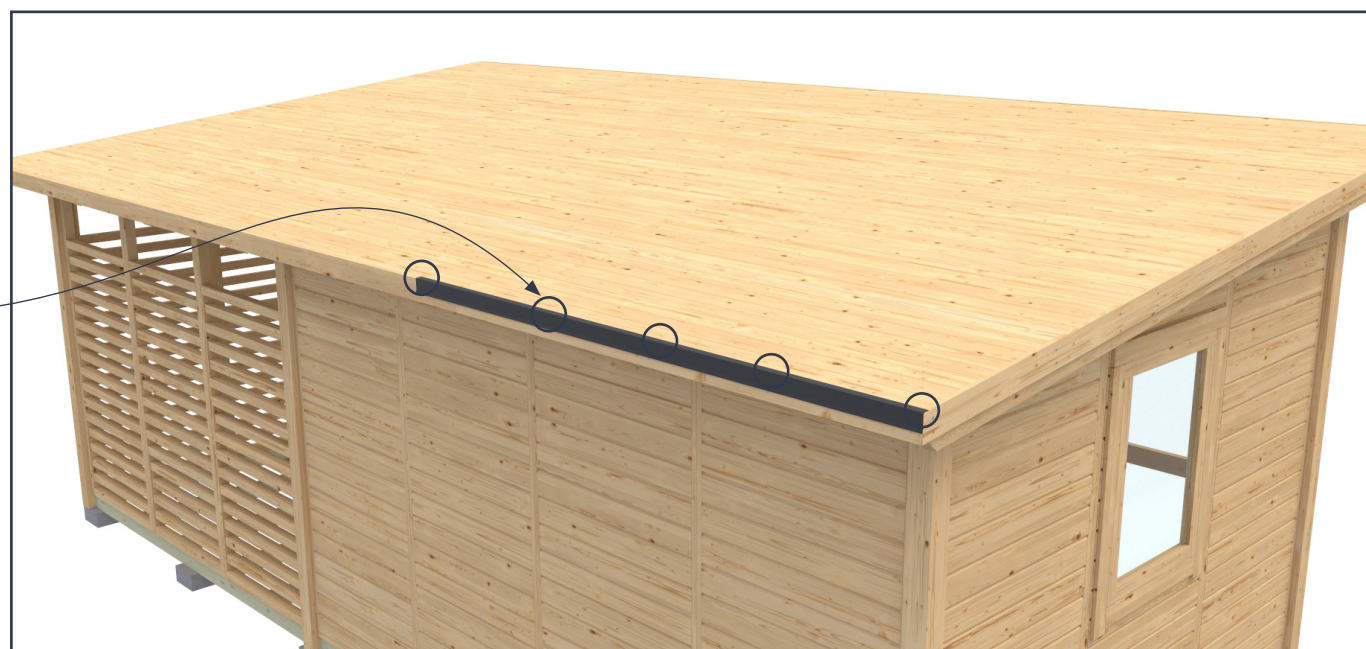

50mm x3

2,5x20 x5

47

Specification:

Pos.	Pos. Havuori 4+3 . Elem.Mitat	stck/pcs	
1.	27+45x3600	2	
2.	27+45x2700	2	
3.	27+45+45+27	1	
4.	27+45x2700	2	
5.	45x95x3600	1	
6.	21x95x3600	1	
7.	45x95x2700	9	
8.	21x95x3595	28	
9.	21x95x2728 p.kyllast.	27	
10.	16x24x2700/3600	2+2	
11.	90x90x2458	1	
12.	90x90x2458 tappi	2	
13.	90x90x2144	3	
14.	70x193x2880	1	
15.	Taka-, umpi	900x2022	4
16.	Taka-, ritilä	900x2022	3
17.	Sivu-, taka-, ritilä	900x2132	1
18.	Sivu-, keski-, ritilä	900x2243	1
19.	Sivu-, etu-, ritilä	900x2353	1
20.	Sivu-, taka-, umpi	900x2132	1
21.	Sivu-, taka-, umpi O		1
22.	Sivu-, keski-, ikk.	900x2243	1
23.	Sivu-, etu-, umpise	900x2353	1
24.	Sivu-, etu-, lasi O		1
25.	Ovielementti	900x2243	1
26.	Etuseinän lasielem.	900x2360	2
27.	Seina elementi	58x378x1800	1
28.	Oven aukon tukip.	45x58x1982	2