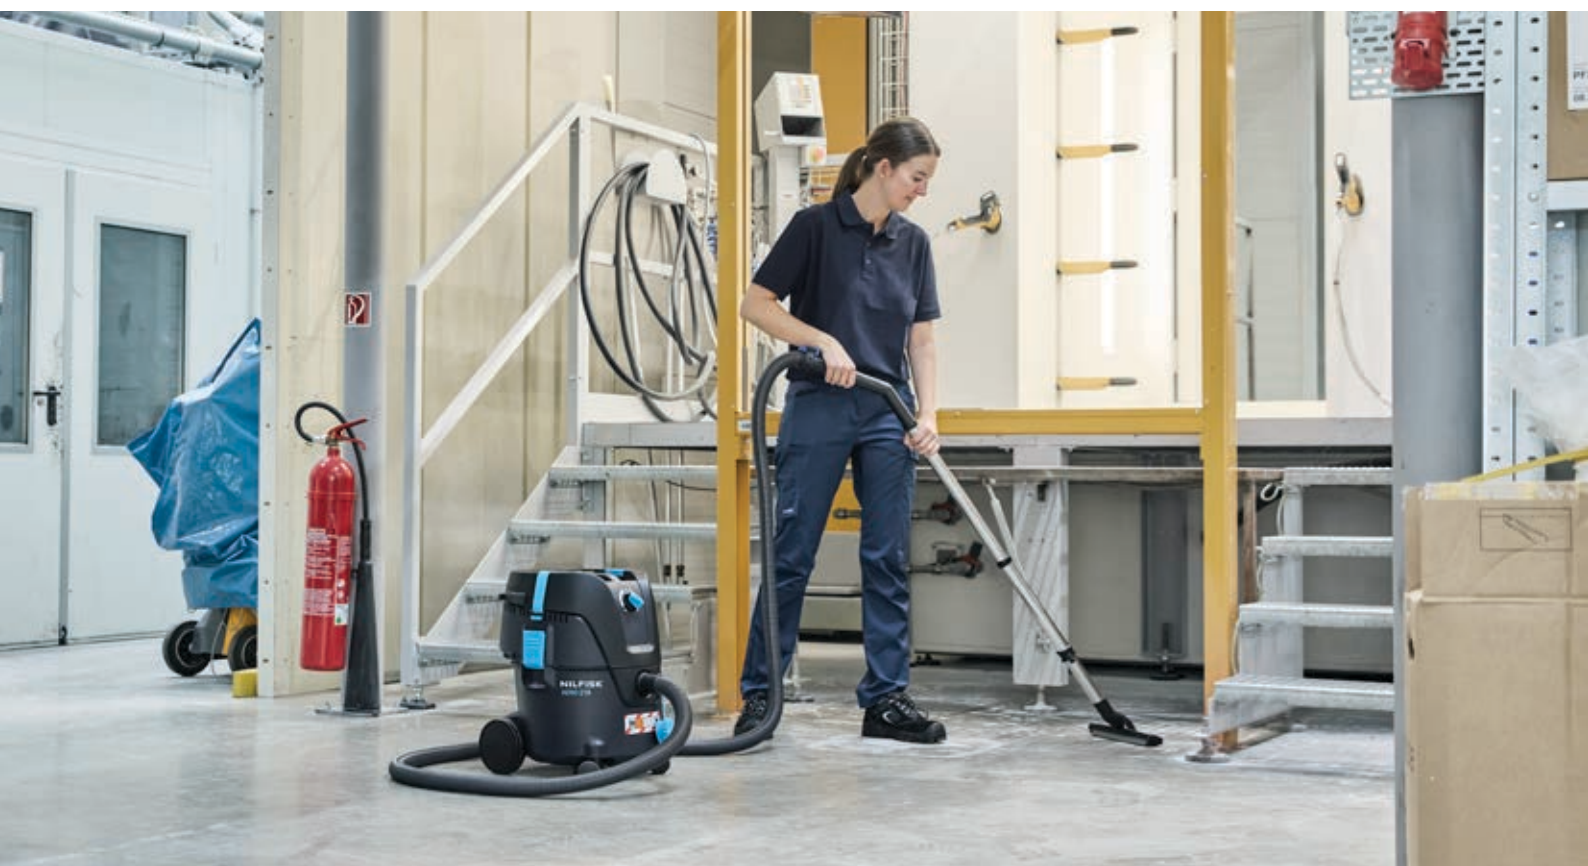

Liikkumisvapautta. Suuri teho

Tehokkaaseen ja nopeaan siivoukseen. Suunniteltu kestäväksi ja helppokäyttöiseksi, mikä auttaa maksimoimaan tuottavuuden ja vapauttaa aikaa. Tutustu uuteen akkukäyttöiseen AERO-imurivalikoimaan.

Akku AERO vie keskeytymättömän suorituskyvyn, poikkeuksellisen imutehon ja mukautuvuuden seuraavalle tasolle ja ylittää käyttäjän odotukset.

Toimii uudella ja edistyneellä litiumioniakkutekniikalla, joka tarjoaa liikkumisvapautta ja tehoa.