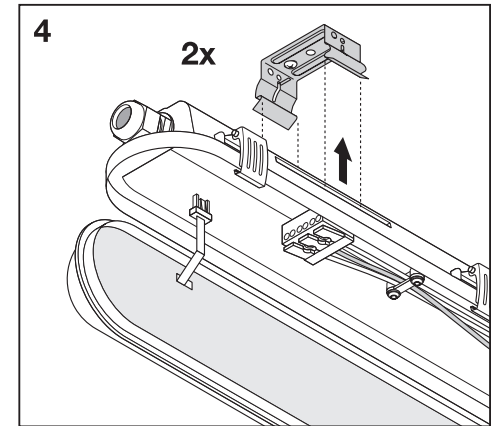

2

DAMPPROOF IP65