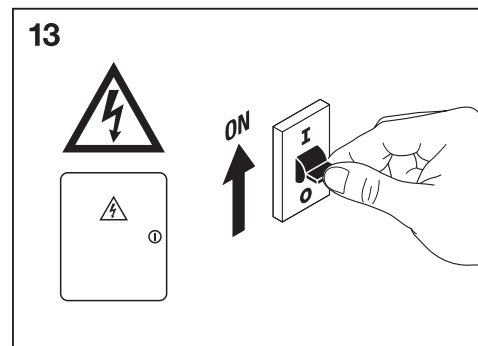

DAMPPROOF IP65

n	B16	C10	C16
DP 1200 18W	58	46	73
DP 1200 32W	27	24	39
DP 1500 26W	56	44	71
DP 1500 46W	26	23	37
DP 1500 58W	26	23	38
DP 1500 81W	13	16	26

	EAN	l x w x h [mm]	W	V _{AC}	Hz	lm	lm/W
DP 1200 18W 840 IP65 GY	4058075541047	1200 x 82 x 68	18	220-240V	50/60 Hz	2400	135
DP 1200 18W 865 IP65 GY	4058075541061	1200 x 82 x 68	18	220-240V	50/60 Hz	2400	135
DP 1200 32W 830 IP65 GY	4058075541085	1200 x 82 x 68	32	220-240V	50/60 Hz	4000	125
DP 1200 32W 840 IP65 GY	4058075541108	1200 x 82 x 68	32	220-240V	50/60 Hz	4400	135
DP 1200 32W 865 IP65 GY	4058075541122	1200 x 82 x 68	32	220-240V	50/60 Hz	4400	135
DP 1500 26W 840 IP65 GY	4058075541146	1500 x 82 x 68	26	220-240V	50/60 Hz	3500	135
DP 1500 26W 865 IP65 GY	4058075541160	1500 x 82 x 68	26	220-240V	50/60 Hz	3500	135
DP 1500 46W 830 IP65 GY	4058075541184	1500 x 82 x 68	46	220-240V	50/60 Hz	5750	125
DP 1500 46W 840 IP65 GY	4058075541207	1500 x 82 x 68	46	220-240V	50/60 Hz	6400	135
DP 1500 46W 865 IP65 GY	4058075541221	1500 x 82 x 68	46	220-240V	50/60 Hz	6400	135
DP 1500 58W 840 IP65 GY	4058075541245	1500 x 82 x 68	58	220-240V	50/60 Hz	8000	135
DP 1500 58W 865 IP65 GY	4058075541269	1500 x 82 x 68	58	220-240V	50/60 Hz	8000	135
DP 1500 81W 840 IP65 GY	4058075541283	1500 x 82 x 68	81	220-240V	50/60 Hz	11000	135
DP 1500 81W 865 IP65 GY	4058075541306	1500 x 82 x 68	81	220-240V	50/60 Hz	11000	135