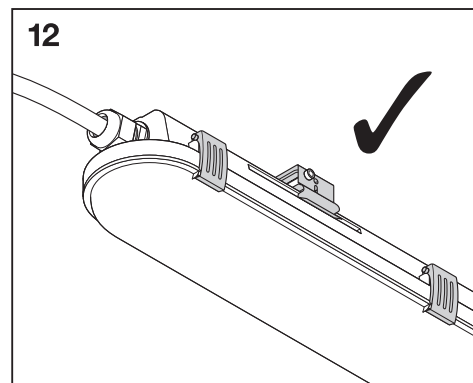

DAMPPROOF IP65

n	B16	C10	C16
DP 1200 18W	58	46	73
DP 1200 32W	27	24	39
DP 1500 26W	56	44	71
DP 1500 46W	26	23	37
DP 1500 58W	26	23	38
DP 1500 81W	13	16	26

	EAN	l x w x h [mm]	W	V _{AC}	Hz	lm	lm/W
DP 1200 18W 840 IP65 GY	4058075541047	1200 x 82 x 68	18	220-240V	50/60 Hz	2400	135
DP 1200 18W 865 IP65 GY	4058075541061	1200 x 82 x 68	18	220-240V	50/60 Hz	2400	135
DP 1200 32W 830 IP65 GY	4058075541085	1200 x 82 x 68	32	220-240V	50/60 Hz	4000	125
DP 1200 32W 840 IP65 GY	4058075541108	1200 x 82 x 68	32	220-240V	50/60 Hz	4400	135
DP 1200 32W 865 IP65 GY	4058075541122	1200 x 82 x 68	32	220-240V	50/60 Hz	4400	135
DP 1500 26W 840 IP65 GY	4058075541146	1500 x 82 x 68	26	220-240V	50/60 Hz	3500	135
DP 1500 26W 865 IP65 GY	4058075541160	1500 x 82 x 68	26	220-240V	50/60 Hz	3500	135
DP 1500 46W 830 IP65 GY	4058075541184	1500 x 82 x 68	46	220-240V	50/60 Hz	5750	125
DP 1500 46W 840 IP65 GY	4058075541207	1500 x 82 x 68	46	220-240V	50/60 Hz	6400	135
DP 1500 46W 865 IP65 GY	4058075541221	1500 x 82 x 68	46	220-240V	50/60 Hz	6400	135
DP 1500 58W 840 IP65 GY	4058075541245	1500 x 82 x 68	58	220-240V	50/60 Hz	8000	135
DP 1500 58W 865 IP65 GY	4058075541269	1500 x 82 x 68	58	220-240V	50/60 Hz	8000	135
DP 1500 81W 840 IP65 GY	4058075541283	1500 x 82 x 68	81	220-240V	50/60 Hz	11000	135
DP 1500 81W 865 IP65 GY	4058075541306	1500 x 82 x 68	81	220-240V	50/60 Hz	11000	135