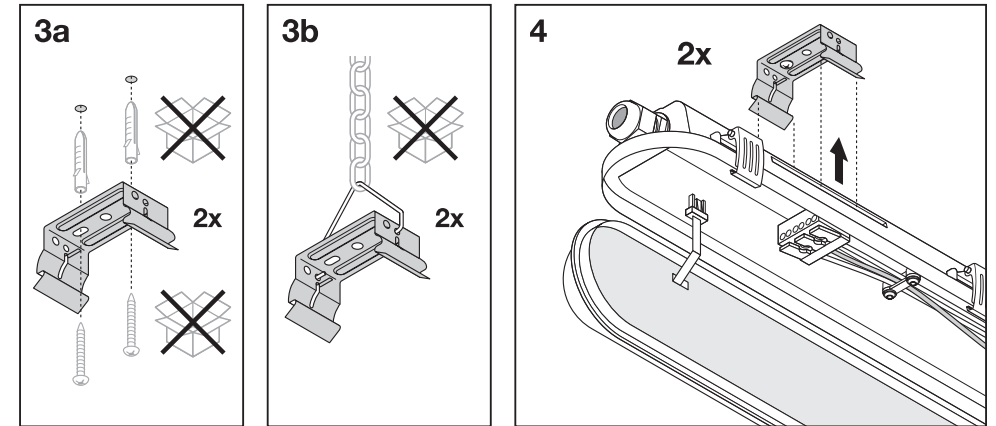

2

DAMPPROOF IP65