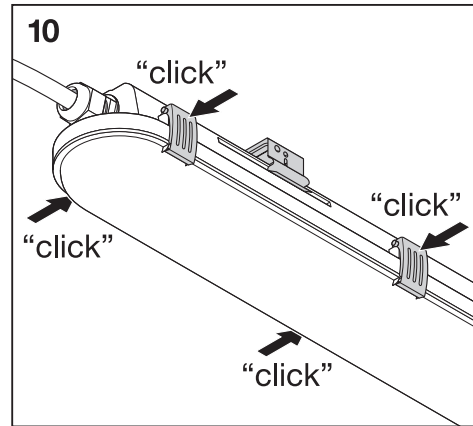

DAMPPROOF IP65

n	B16	C10	C16
DP 1200 18W	58	46	73
DP 1200 32W	27	24	39
DP 1500 26W	56	44	71
DP 1500 46W	26	23	37
DP 1500 58W	26	23	38
DP 1500 81W	13	16	26

	EAN	l x w x h [mm]	W	V _{AC}	Hz	lm	lm/W
DP 1200 18W 840 IP65 GY	4058075541047	1200 x 82 x 68	18	220-240V	50/60 Hz	2400	135
DP 1200 18W 865 IP65 GY	4058075541061	1200 x 82 x 68	18	220-240V	50/60 Hz	2400	135
DP 1200 32W 830 IP65 GY	4058075541085	1200 x 82 x 68	32	220-240V	50/60 Hz	4000	125
DP 1200 32W 840 IP65 GY	4058075541108	1200 x 82 x 68	32	220-240V	50/60 Hz	4400	135
DP 1200 32W 865 IP65 GY	4058075541122	1200 x 82 x 68	32	220-240V	50/60 Hz	4400	135
DP 1500 26W 840 IP65 GY	4058075541146	1500 x 82 x 68	26	220-240V	50/60 Hz	3500	135
DP 1500 26W 865 IP65 GY	4058075541160	1500 x 82 x 68	26	220-240V	50/60 Hz	3500	135
DP 1500 46W 830 IP65 GY	4058075541184	1500 x 82 x 68	46	220-240V	50/60 Hz	5750	125
DP 1500 46W 840 IP65 GY	4058075541207	1500 x 82 x 68	46	220-240V	50/60 Hz	6400	135
DP 1500 46W 865 IP65 GY	4058075541221	1500 x 82 x 68	46	220-240V	50/60 Hz	6400	135
DP 1500 58W 840 IP65 GY	4058075541245	1500 x 82 x 68	58	220-240V	50/60 Hz	8000	135
DP 1500 58W 865 IP65 GY	4058075541269	1500 x 82 x 68	58	220-240V	50/60 Hz	8000	135
DP 1500 81W 840 IP65 GY	4058075541283	1500 x 82 x 68	81	220-240V	50/60 Hz	11000	135
DP 1500 81W 865 IP65 GY	4058075541306	1500 x 82 x 68	81	220-240V	50/60 Hz	11000	135