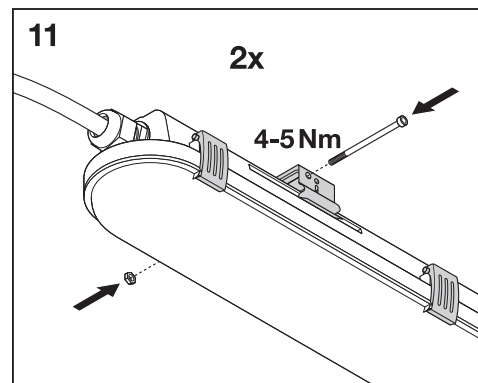

DAMPPROOF IP65

n	B16	C10	C16
DP 1200 18W	58	46	73
DP 1200 32W	27	24	39
DP 1500 26W	56	44	71
DP 1500 46W	26	23	37
DP 1500 58W	26	23	38
DP 1500 81W	13	16	26

	EAN	l x w x h [mm]	W	V _{AC}	Hz	lm	lm/W
DP 1200 18W 840 IP65 GY	4058075541047	1200 x 82 x 68	18	220-240V	50/60 Hz	2400	135
DP 1200 18W 865 IP65 GY	4058075541061	1200 x 82 x 68	18	220-240V	50/60 Hz	2400	135
DP 1200 32W 830 IP65 GY	4058075541085	1200 x 82 x 68	32	220-240V	50/60 Hz	4000	125
DP 1200 32W 840 IP65 GY	4058075541108	1200 x 82 x 68	32	220-240V	50/60 Hz	4400	135
DP 1200 32W 865 IP65 GY	4058075541122	1200 x 82 x 68	32	220-240V	50/60 Hz	4400	135
DP 1500 26W 840 IP65 GY	4058075541146	1500 x 82 x 68	26	220-240V	50/60 Hz	3500	135
DP 1500 26W 865 IP65 GY	4058075541160	1500 x 82 x 68	26	220-240V	50/60 Hz	3500	135
DP 1500 46W 830 IP65 GY	4058075541184	1500 x 82 x 68	46	220-240V	50/60 Hz	5750	125
DP 1500 46W 840 IP65 GY	4058075541207	1500 x 82 x 68	46	220-240V	50/60 Hz	6400	135
DP 1500 46W 865 IP65 GY	4058075541221	1500 x 82 x 68	46	220-240V	50/60 Hz	6400	135
DP 1500 58W 840 IP65 GY	4058075541245	1500 x 82 x 68	58	220-240V	50/60 Hz	8000	135
DP 1500 58W 865 IP65 GY	4058075541269	1500 x 82 x 68	58	220-240V	50/60 Hz	8000	135
DP 1500 81W 840 IP65 GY	4058075541283	1500 x 82 x 68	81	220-240V	50/60 Hz	11000	135
DP 1500 81W 865 IP65 GY	4058075541306	1500 x 82 x 68	81	220-240V	50/60 Hz	11000	135