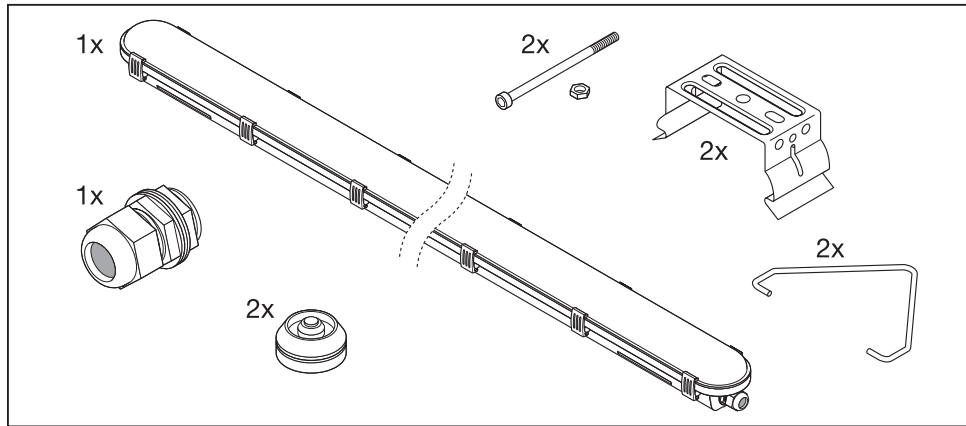

DAMPPROOF IP65