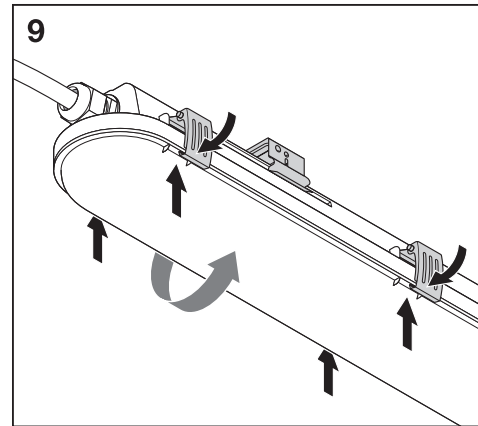

DAMPPROOF IP65

n	B16	C10	C16
DP 1200 18W	58	46	73
DP 1200 32W	27	24	39
DP 1500 26W	56	44	71
DP 1500 46W	26	23	37
DP 1500 58W	26	23	38
DP 1500 81W	13	16	26

	EAN	l x w x h [mm]	W	V _{AC}	Hz	lm	lm/W
DP 1200 18W 840 IP65 GY	4058075541047	1200 x 82 x 68	18	220-240V	50/60 Hz	2400	135
DP 1200 18W 865 IP65 GY	4058075541061	1200 x 82 x 68	18	220-240V	50/60 Hz	2400	135
DP 1200 32W 830 IP65 GY	4058075541085	1200 x 82 x 68	32	220-240V	50/60 Hz	4000	125
DP 1200 32W 840 IP65 GY	4058075541108	1200 x 82 x 68	32	220-240V	50/60 Hz	4400	135
DP 1200 32W 865 IP65 GY	4058075541122	1200 x 82 x 68	32	220-240V	50/60 Hz	4400	135
DP 1500 26W 840 IP65 GY	4058075541146	1500 x 82 x 68	26	220-240V	50/60 Hz	3500	135
DP 1500 26W 865 IP65 GY	4058075541160	1500 x 82 x 68	26	220-240V	50/60 Hz	3500	135
DP 1500 46W 830 IP65 GY	4058075541184	1500 x 82 x 68	46	220-240V	50/60 Hz	5750	125
DP 1500 46W 840 IP65 GY	4058075541207	1500 x 82 x 68	46	220-240V	50/60 Hz	6400	135
DP 1500 46W 865 IP65 GY	4058075541221	1500 x 82 x 68	46	220-240V	50/60 Hz	6400	135
DP 1500 58W 840 IP65 GY	4058075541245	1500 x 82 x 68	58	220-240V	50/60 Hz	8000	135
DP 1500 58W 865 IP65 GY	4058075541269	1500 x 82 x 68	58	220-240V	50/60 Hz	8000	135
DP 1500 81W 840 IP65 GY	4058075541283	1500 x 82 x 68	81	220-240V	50/60 Hz	11000	135
DP 1500 81W 865 IP65 GY	4058075541306	1500 x 82 x 68	81	220-240V	50/60 Hz	11000	135